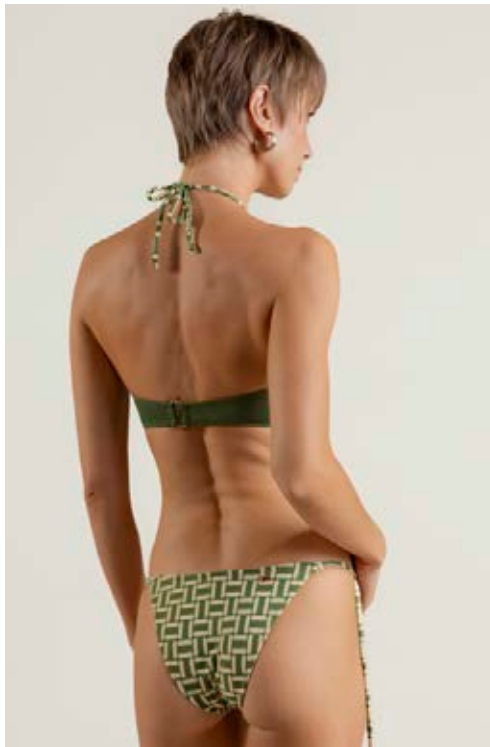

B24V TOP BANDEAU TIRA CENTRO CON ARGOLLA DORADA
BANDEAU TOP WITH CENTER STRAPS AND GOLDEN RING DETAIL
P240 PANTY CLÁSICO CON AMARRES LATERALES Y ARGOLLAS DORADAS
SIDE TIE CLASSIC BIKINI BOTTOM WITH GOLDEN RING DETAIL

XS - S - M - L - XL

$
$