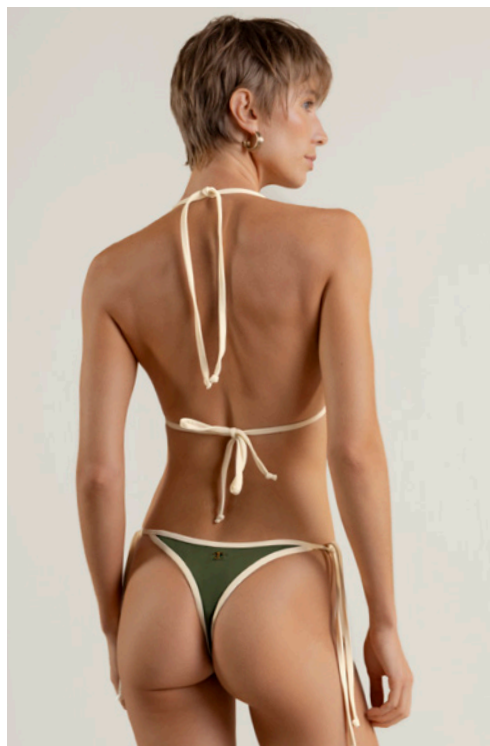

B21V TOP TRIÁNGULO MEDIANO CON SEGOS EN CONTRASTE
MID TRIANGLE BIKINI TOP WITH CONTRAST TRIM XS - S - M - L - XL $

T21V PANTY TANGA CON AMARRES LATERALES Y SEGOS EN CONTRASTE
SIDE TIE THONG BIKINI BOTTOM WITH CONTRAST TRIM $

P21V PANTY CLÁSICO CON AMARRES LATERALES Y SEGOS EN CONTRASTE
SIDE TIE CLASSIC BIKINI BOTTOM WITH CONTRAST TRIM $