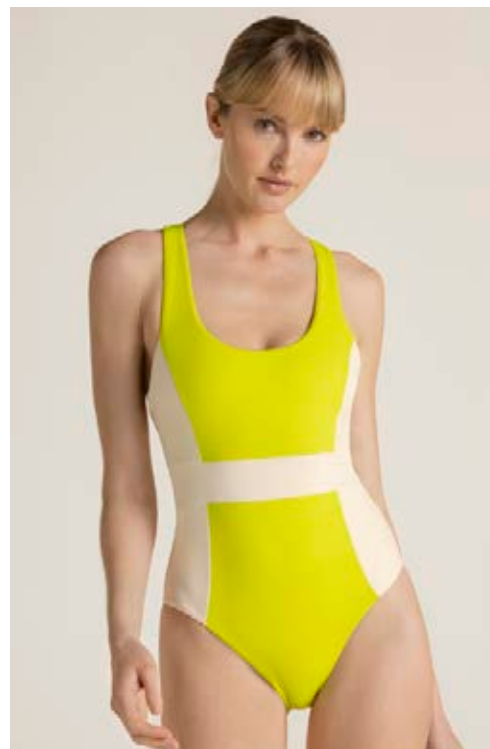

XS - S - M - L - XL

\$

\$

\$

E290 ENTERO DEPORTIVO CLÁSICO EN BLOQUES DE COLOR CON CINTURÓN
COLOR BLOCK CLASSIC SPORTY ONE PIECE WITH BELT

XS - S - M - L - XL

\$

E280 ENTERO CLÁSICO EN BLOQUES DE COLOR
COLOR BLOCK CLASSIC ONE PIECE