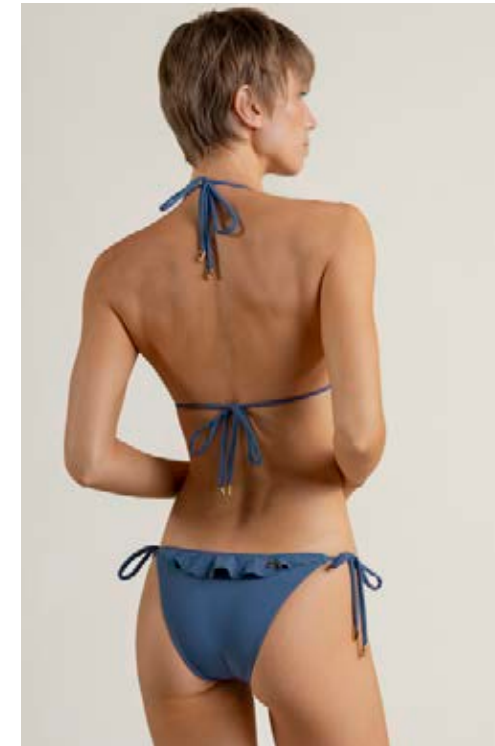

TOUCHÉ
BALNÉAIRE

75% PA 25% E - FORRO: 86% PE 14% E
 75% PA 25% E - LINING: 86% PE 14% E

UPF 50+

B16A TOP TRIÁNGULO MEDIANO CON BOLEROS
 MID TRIANGLE BIKINI TOP WITH RUFFLES
P16A PANTY CLÁSICO CON AMARRES LATERALES Y BOLEROS
 SIDE TIE CLASSIC BIKINI BOTTOM WITH RUFFLES

XS - S - M - L - XL

\$

\$

G17 PANTY GRANDE / WIDE BIKINI BOTTOM

C17 PANTY CULOTTE / CULOTTE BIKINI BOTTOM

B17A TOP BANDEAU TIRA CENTRO CON ARGOLLAS DORADAS
 BANDEAU TOP WITH CENTER STRAPS AND GOLDEN RING DETAIL

E17A ENTERO BANDEAU TIRA CENTRO CON ARGOLLAS DORADAS
BANDEAU ONE PIECE WITH CENTER STRAPS AND GOLDEN RING DETAIL
75% PA 25% E - FORRO: 86% PE 14% E
75% PA 25% E - LINING: 86% PE 14% E

XS - S - M - L - XL