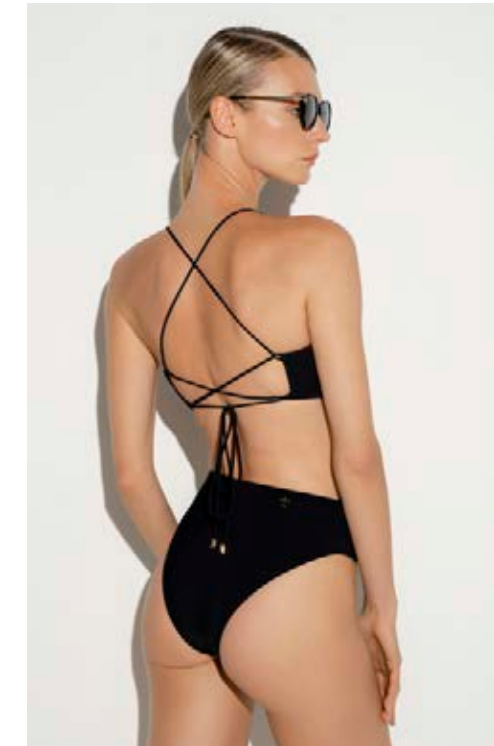

- B05092 TOP BIKINI DEPORTIVO CON TIRAS
  SPORTY BIKINI TOP $
- P05092 PANTY CULOTTE
  CULOTTE BIKINI BOTTOM

XS - S - M - L - XL