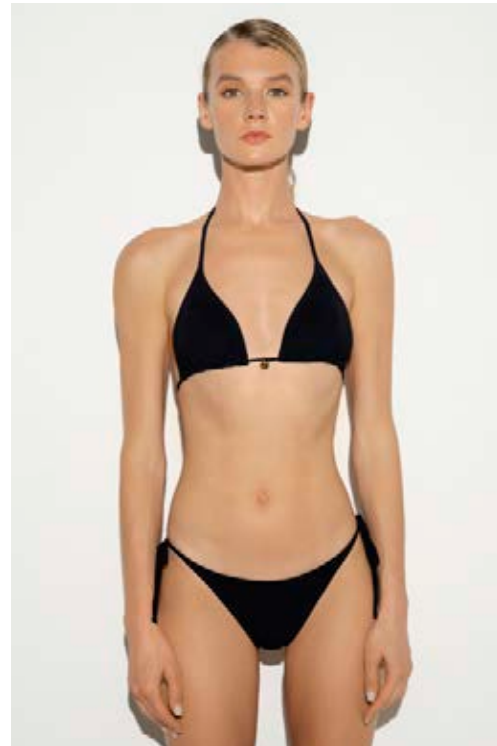

- B26052 TOP BIKINI TRIÁNGULO PEQUEÑO
  SMALL TRIANGLE BIKINI TOP $
- P26052 PANTY CLÁSICO CON AMARRES LATERALES
  SIDE TIE CLASSIC BIKINI BOTTOM $
- G26071 PANTY GRANDE CON AMARRES LATERALES
  SIDE TIE WIDE BIKINI BOTTOM $
- T26043 PANTY TANGA CON AMARRES LATERALES
  SIDE TIE THONG BIKINI BOTTOM $

- B99052 TOP BIKINI TRIÁNGULO GRANDE
  LONG TRIANGLE BIKINI TOP $
- P99052 PANTY CLÁSICO
  CLASSIC BIKINI BOTTOM $
- G99071 PANTY GRANDE
  WIDE BIKINI BOTTOM $

- B05092 TOP BIKINI DEPORTIVO CON TIRAS
  SPORTY BIKINI TOP $
- P05092 PANTY CULOTTE
  CULOTTE BIKINI BOTTOM

XS - S - M - L - XL