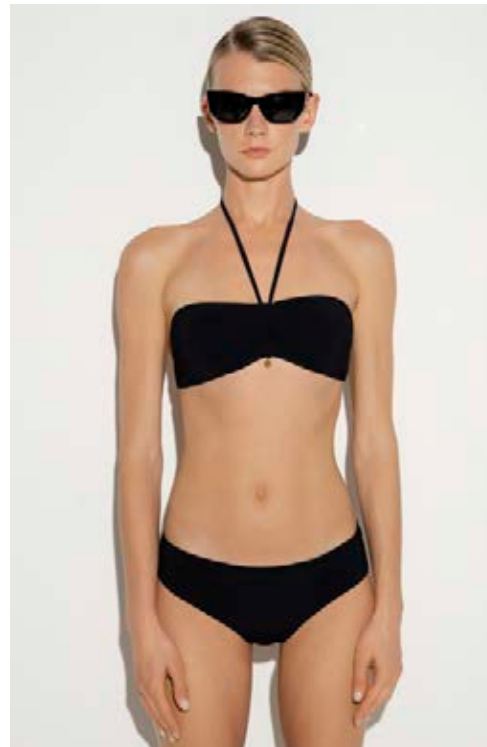

B01052 TOP BIKINI BANDEAU
BANDEAU BIKINI TOP
P01052 PANTY CACHETERO
HIPSTER BIKINI BOTTOM
78% PA 22% E - FORRO: 89% PE - 11% E - COPA: 100% PU
78% PA 22% E - LINING: 89% PE - 11% E - PAD: 100% PU

XS - S - M - L - XL

$

$