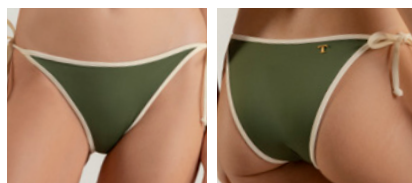

P21V PANTY CLÁSICO / CLASSIC BIKINI BOTTOM

B21V TOP TRIÁNGULO MEDIANO CON SEGOS EN CONTRASTE
MID TRIANGLE BIKINI TOP WITH CONTRAST TRIM XS - S - M - L - XL $

T21V PANTY TANGA CON AMARRES LATERALES Y SEGOS EN CONTRASTE
SIDE TIE THONG BIKINI BOTTOM WITH CONTRAST TRIM $

P21V PANTY CLÁSICO CON AMARRES LATERALES Y SEGOS EN CONTRASTE
SIDE TIE CLASSIC BIKINI BOTTOM WITH CONTRAST TRIM $