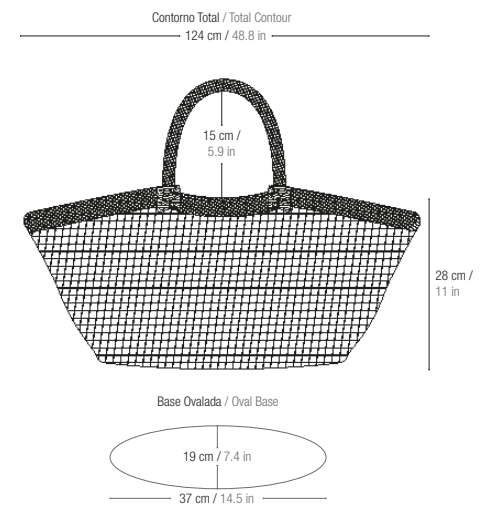

S29V SANDALIAS DE AMARRAR
STRAPPY SANDALS

35 - 36 - 37 - 38 - 39 - 40

\$

100% FIBRA NATURAL DE FIGUE
100% NATURAL FIGUE FIBER

S33V BOLSO TEJIDO A MANO
HANDMADE TOTE BAG

\$

IMPORTANTE: Este es un producto hecho 100% a mano, por lo tanto pueden tener ligeras variaciones de color y medidas.