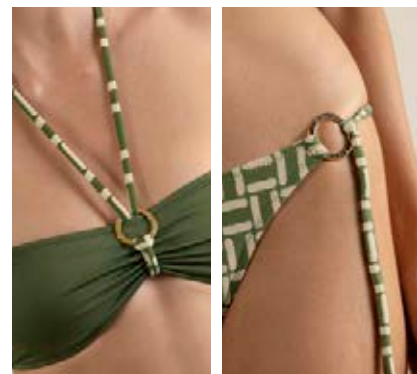

B24V TOP BANDEAU TIRA CENTRO CON ARGOLLA DORADA
BANDEAU TOP WITH CENTER STRAPS AND GOLDEN RING DETAIL
P240 PANTY CLÁSICO CON AMARRES LATERALES Y ARGOLLAS DORADAS
SIDE TIE CLASSIC BIKINI BOTTOM WITH GOLDEN RING DETAIL

XS - S - M - L - XL

$
$