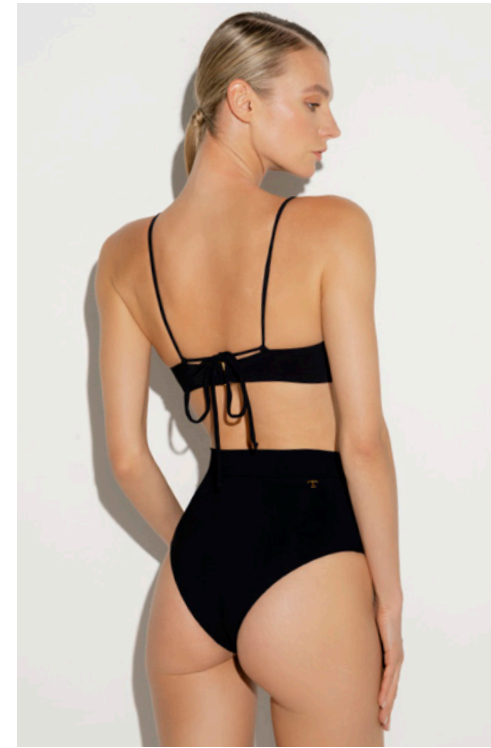

Q28023 CAMISETA DEPORTIVA CUELLO ALTO MANGA LARGA
LONG SLEEVE SPORTY HIGH NECK T-SHIRT

XS - S - M - L - XL

\$

E01081 ENTERO BANDEAU CON DETALLE RECOGIDO
BANDEAU ONE PIECE WITH SHIRRED DETAIL

S - M - L - XL

\$

E05001 ENTERO CLÁSICO CORTE ALTO
CLASSIC HIGH CUT ONE PIECE

S - M - L - XL

\$

E99081 ENTERO HALTER ESCOTADO
DEEP V NECK HALTER ONE PIECE

S - M - L - XL

\$

B40013 TOP BIKINI BANDEAU CON COPA RETRO
PADDED RETRO BIKINI TOP