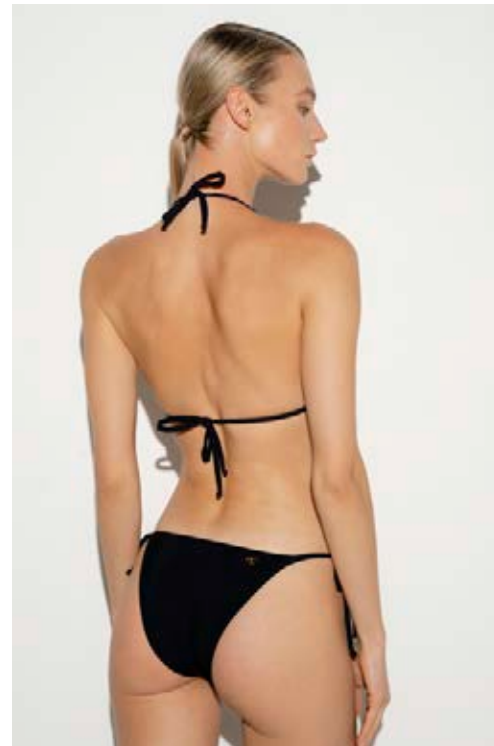

- B26052 TOP BIKINI TRIÁNGULO PEQUEÑO
  SMALL TRIANGLE BIKINI TOP $
- P26052 PANTY CLÁSICO CON AMARRES LATERALES
  SIDE TIE CLASSIC BIKINI BOTTOM $
- G26071 PANTY GRANDE CON AMARRES LATERALES
  SIDE TIE WIDE BIKINI BOTTOM $
- T26043 PANTY TANGA CON AMARRES LATERALES
  SIDE TIE THONG BIKINI BOTTOM $

- B99052 TOP BIKINI TRIÁNGULO GRANDE
  LONG TRIANGLE BIKINI TOP $
- P99052 PANTY CLÁSICO
  CLASSIC BIKINI BOTTOM $
- G99071 PANTY GRANDE
  WIDE BIKINI BOTTOM $

- B05092 TOP BIKINI DEPORTIVO CON TIRAS
  SPORTY BIKINI TOP $
- P05092 PANTY CULOTTE
  CULOTTE BIKINI BOTTOM

XS - S - M - L - XL