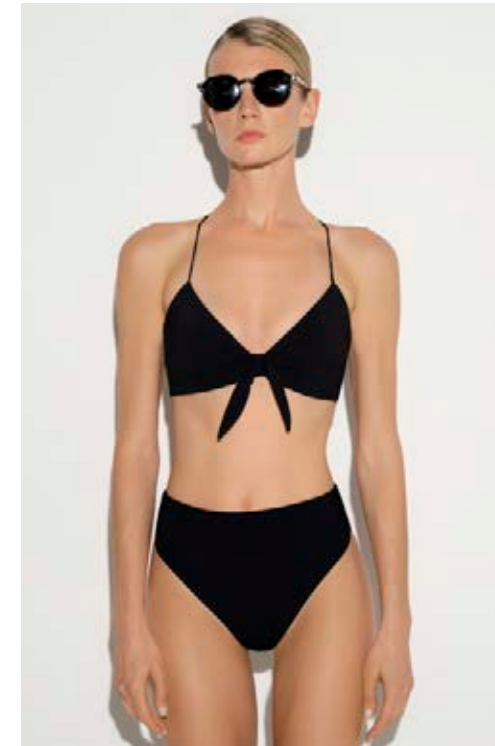

- B05092 TOP BIKINI DEPORTIVO CON TIRAS
  SPORTY BIKINI TOP $
- P05092 PANTY CULOTTE
  CULOTTE BIKINI BOTTOM

XS - S - M - L - XL