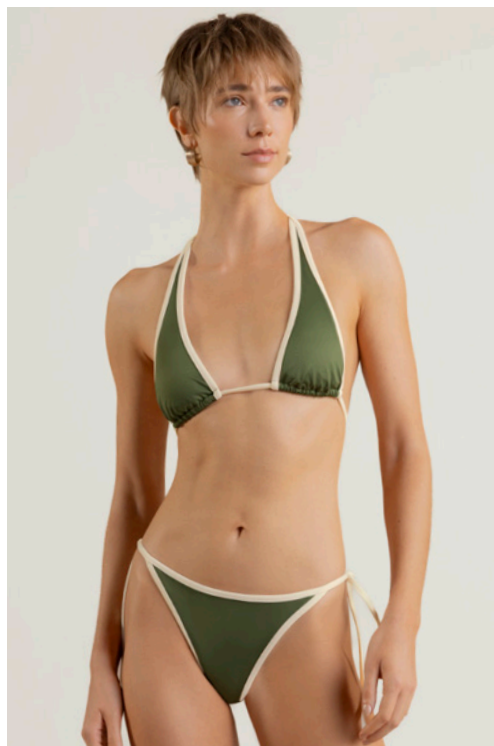

B21V TOP TRIÁNGULO MEDIANO CON SEGOS EN CONTRASTE
MID TRIANGLE BIKINI TOP WITH CONTRAST TRIM XS - S - M - L - XL $

T21V PANTY TANGA CON AMARRES LATERALES Y SEGOS EN CONTRASTE
SIDE TIE THONG BIKINI BOTTOM WITH CONTRAST TRIM $

P21V PANTY CLÁSICO CON AMARRES LATERALES Y SEGOS EN CONTRASTE
SIDE TIE CLASSIC BIKINI BOTTOM WITH CONTRAST TRIM $