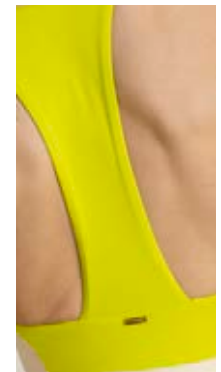

XS - S - M - L - XL

\$

\$

\$

E290 ENTERO DEPORTIVO CLÁSICO EN BLOQUES DE COLOR CON CINTURÓN
COLOR BLOCK CLASSIC SPORTY ONE PIECE WITH BELT

XS - S - M - L - XL

\$

E280 ENTERO CLÁSICO EN BLOQUES DE COLOR
COLOR BLOCK CLASSIC ONE PIECE