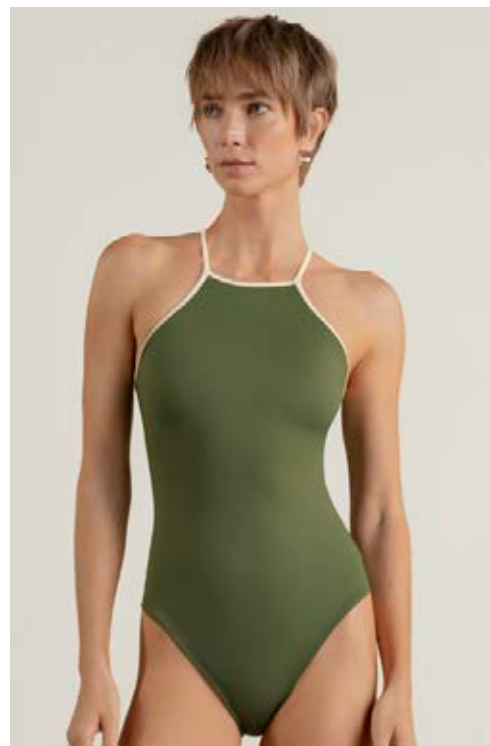

E21V ENTERO HALTER CON SEGOS EN CONTRASTE
HALTER ONE PIECE WITH CONTRAST TRIM XS - S - M - L - XL $