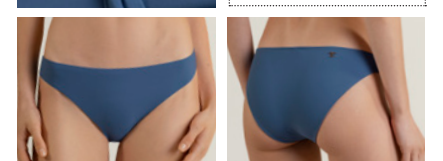

TOUCHÉ
BALNÉAIRE

75% PA 25% E - FORRO: 86% PE 14% E
 75% PA 25% E - LINING: 86% PE 14% E

UPF 50+

B16A TOP TRIÁNGULO MEDIANO CON BOLEROS
 MID TRIANGLE BIKINI TOP WITH RUFFLES
P16A PANTY CLÁSICO CON AMARRES LATERALES Y BOLEROS
 SIDE TIE CLASSIC BIKINI BOTTOM WITH RUFFLES

XS - S - M - L - XL

\$

\$

G17 PANTY GRANDE / WIDE BIKINI BOTTOM

C17 PANTY CULOTTE / CULOTTE BIKINI BOTTOM

B17A TOP BANDEAU TIRA CENTRO CON ARGOLLAS DORADAS
 BANDEAU TOP WITH CENTER STRAPS AND GOLDEN RING DETAIL