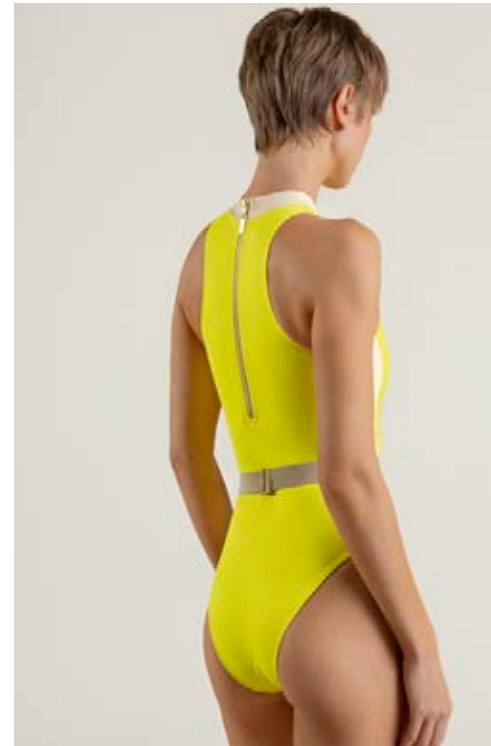

XS - S - M - L - XL

\$

\$

\$

E290 ENTERO DEPORTIVO CLÁSICO EN BLOQUES DE COLOR CON CINTURÓN
COLOR BLOCK CLASSIC SPORTY ONE PIECE WITH BELT

XS - S - M - L - XL

\$

E280 ENTERO CLÁSICO EN BLOQUES DE COLOR
COLOR BLOCK CLASSIC ONE PIECE