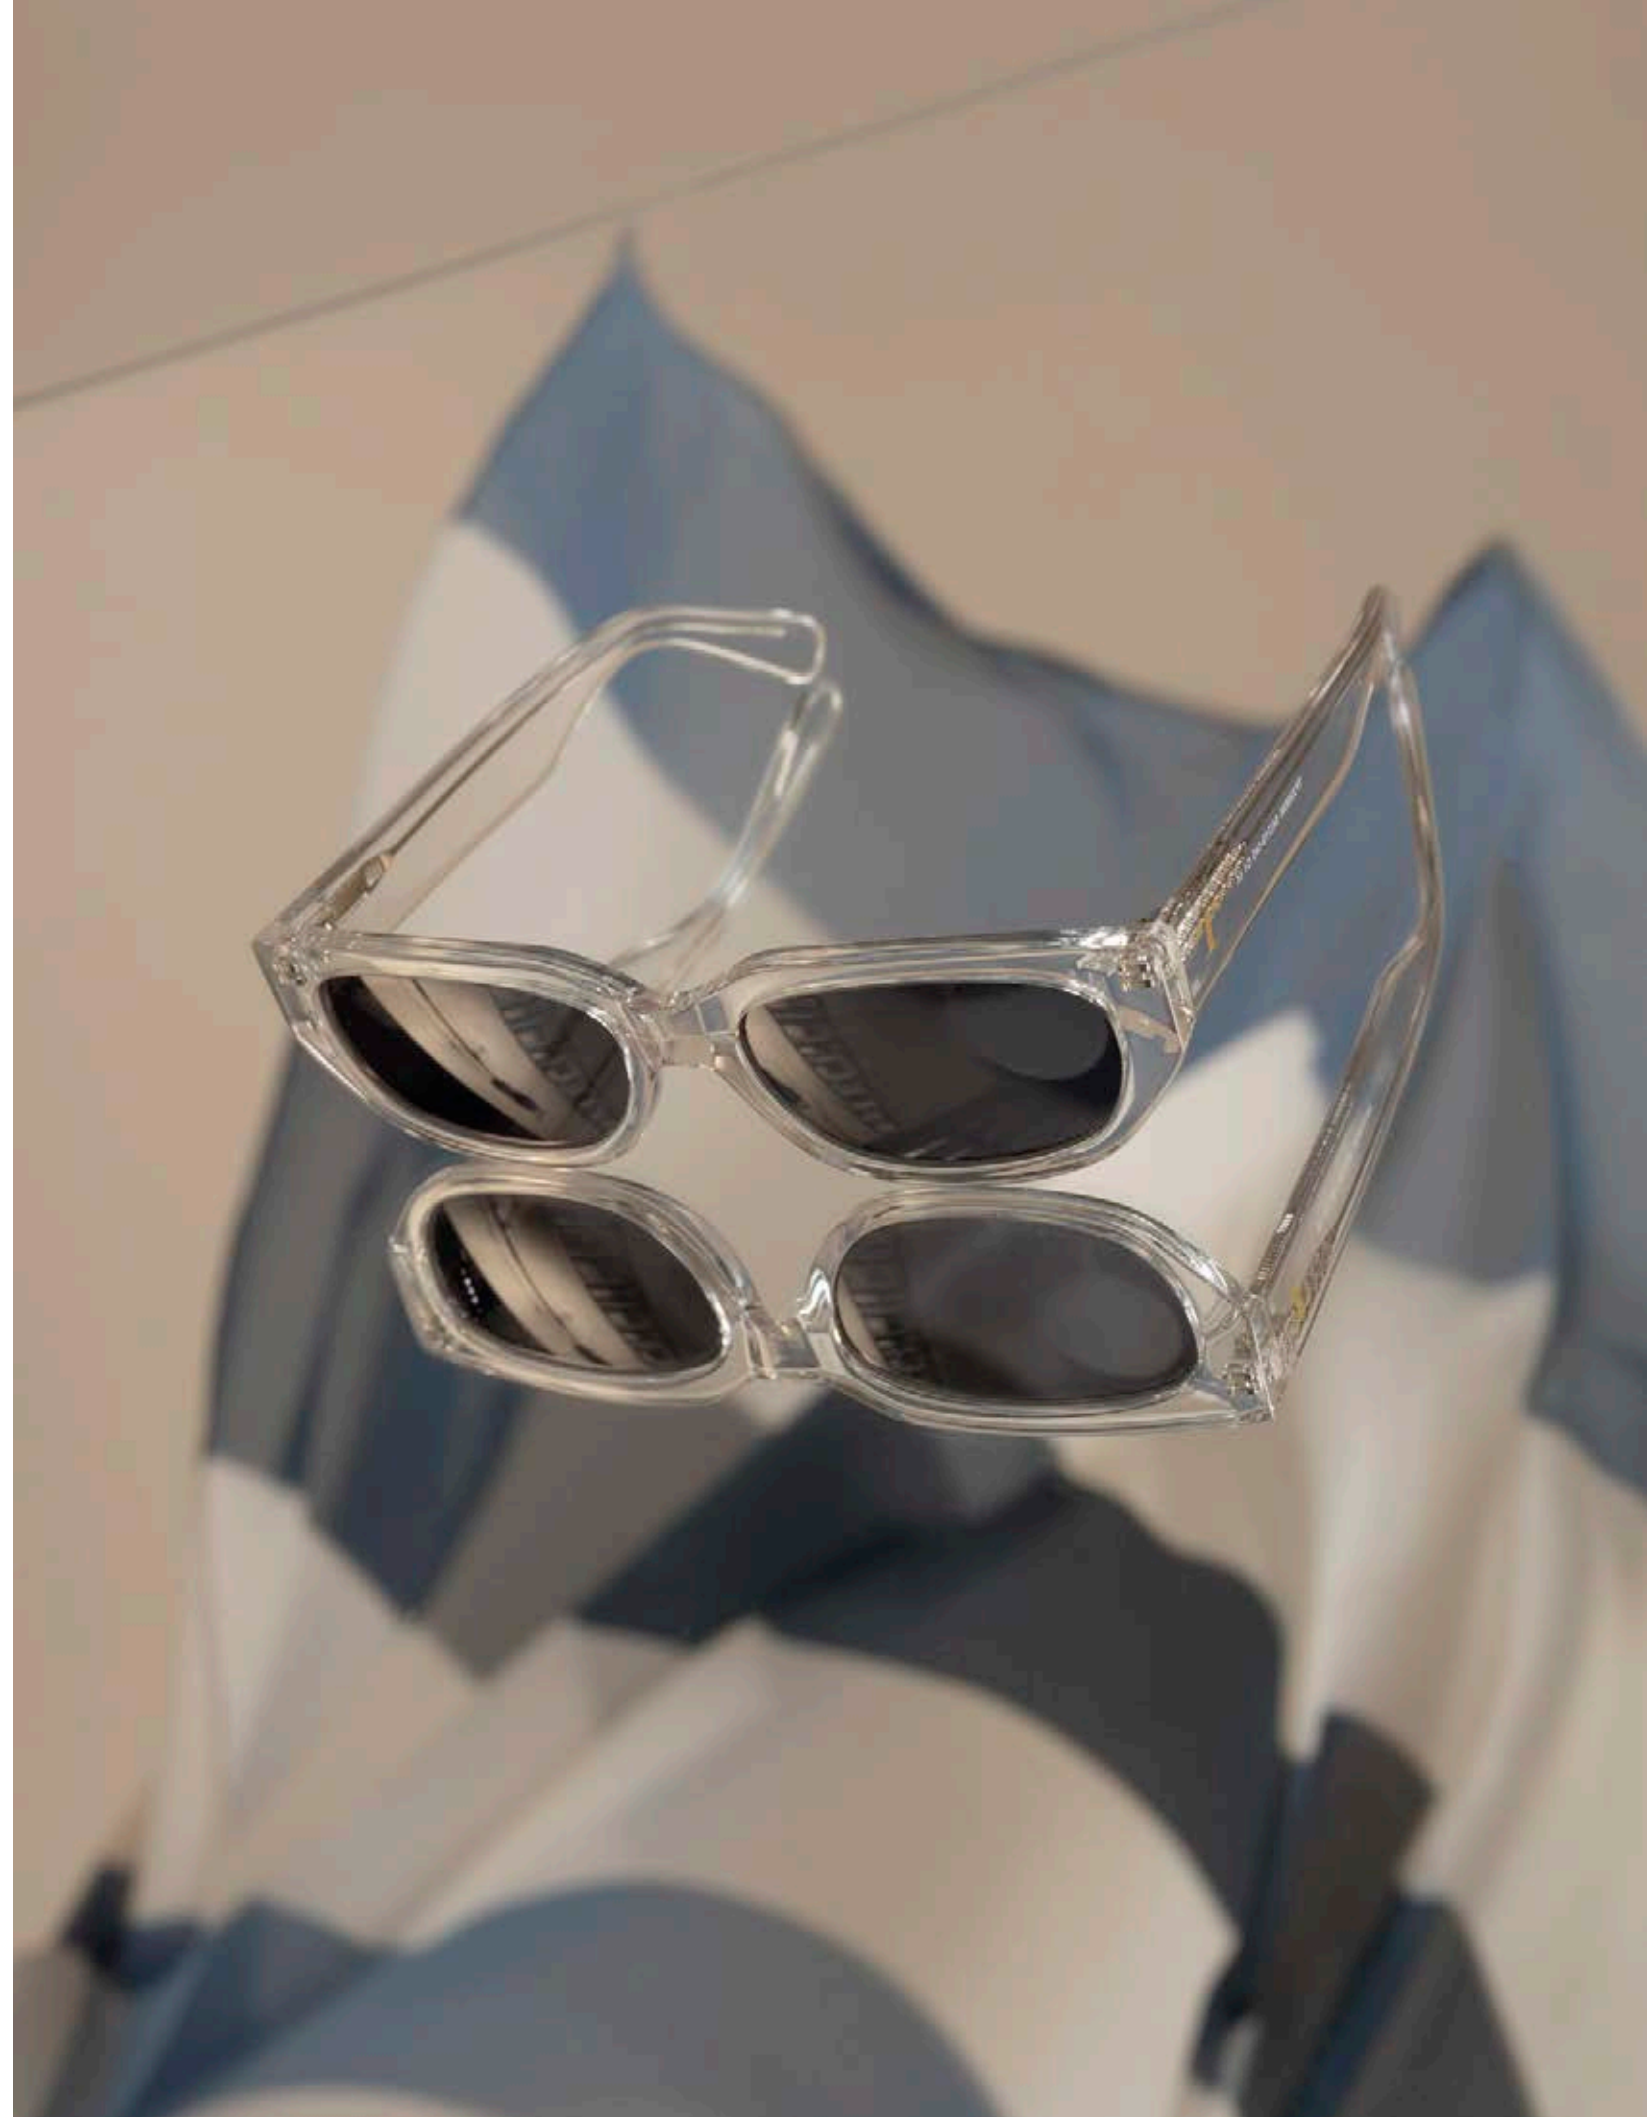

MONTURA: 100% ACETATO - LENTES: PROTECCIÓN UV 400 - PAÑO: 80% PE 20% E - ESTUCHE: 100% CUERO
FRAME: 100% ACETATE - LENSES: UV PROTECTION 400 - CLOTH: 80% PE 20% E - CASE: 100% LEATHER

TALLA ÚNICA/ ONE SIZE

$

TALLA ÚNICA/ ONE SIZE

$