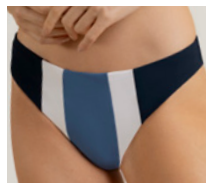

P190 PANTY CLÁSICO / CLASSIC BIKINI BOTTOM