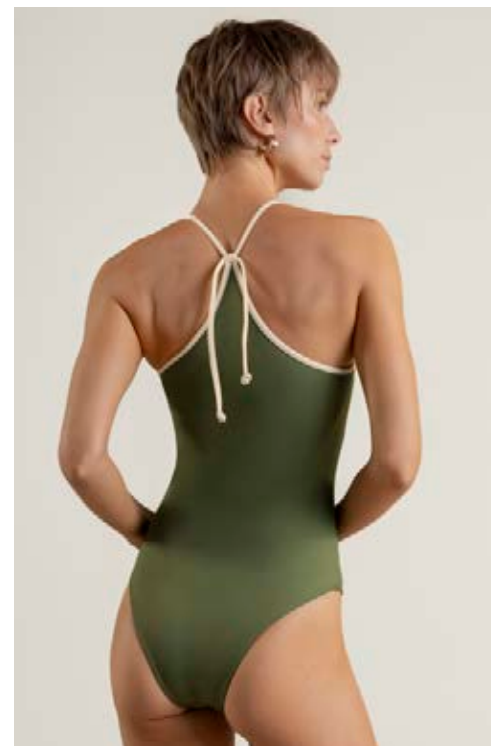

E21V ENTERO HALTER CON SEGOS EN CONTRASTE
HALTER ONE PIECE WITH CONTRAST TRIM XS - S - M - L - XL $