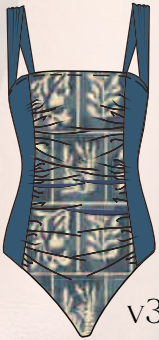

# Enterizo Escote Cuadrado

Copas removibles y  
tiras ajustables  
Tallas: 32, 34 y 36  
Colores: Blanco  
Estampado - Café

REF: 7133

## Enterizo Combinado Drapeado

Copas, tiras anchas y  
ajustables y Control de  
Abdomen

Tallas: 34, 36, 38 y 40

Colores: Negro - Azul  
Oscuro - Índigo

v1

v2

v3

## Enterizo Escote con Lazo

Copas, escote  
cuadrado y lazo en la  
espalda

Tallas: 32, 34 y 36

Colores: Negro - Azul  
Rey - Rojo

evandra  
swimwear

REF: B013