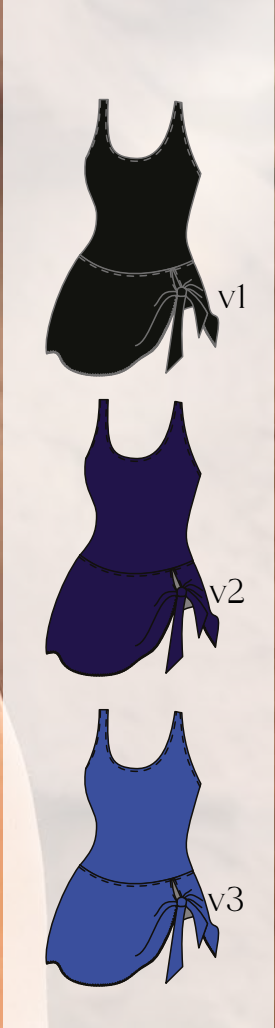

Control de Abdomen
Control de Abdomen
Control de Abdomen