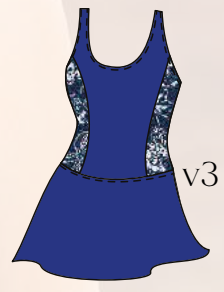

## Tankini Control de Abdomen

Blusa con copas, tiras  
ajustables y Short

Tallas: 34, 36, 38 y 40

Colores: Negro - Verde  
- Azul Oscuro

v1

v2

v3

REF: 8105

## Tankini Control de Abdomen

Blusa con copas,  
espalda atlética y Short  
largo

Tallas: 34, 36, 38 y 40  
Colores: Negro - Azul  
Oscuro - Azul Rey

REF: 7130

## Enterizo Plus Size con Falda

Control de Abdomen  
Tallas: 36, 38, 40 y 42  
Colores: Negro - Verde  
- Azul Oscuro

REF: 7129