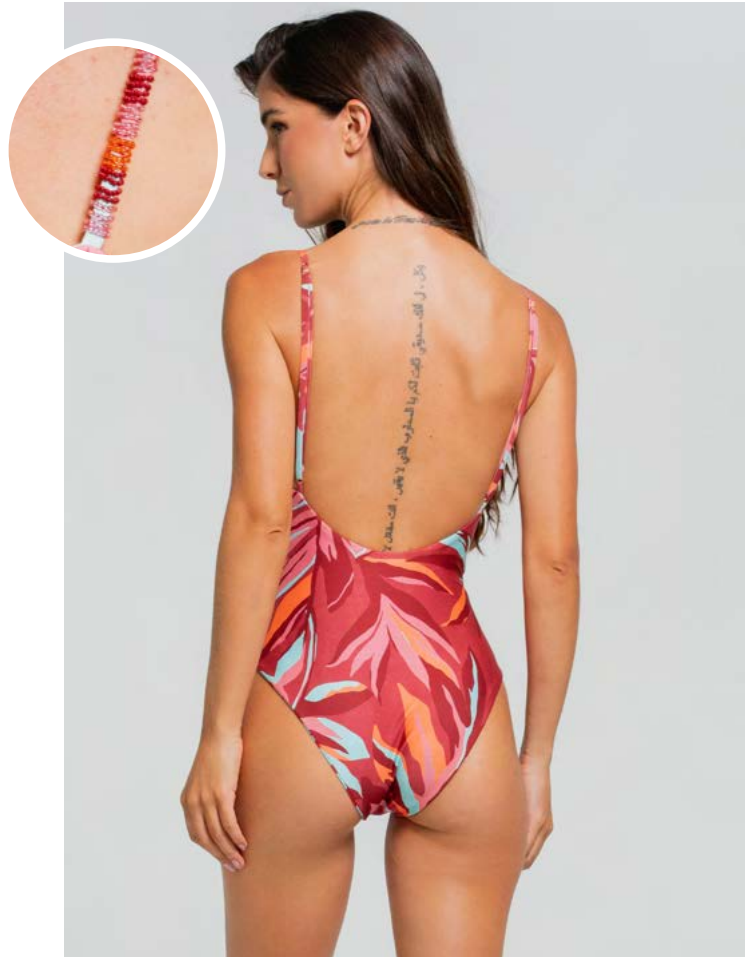

CL26047B

Halter Bra Top
S • M • L • XL

CL26048H

Tie Side Bottom Latin Fit
S • M • L • XL

CL26049M

Reversible OTS Bandeau One Piece Moderate Fit
S • M • L • XL