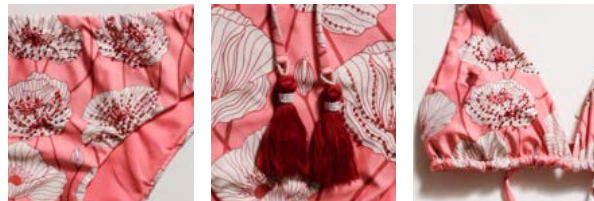

CL26012H
Tie Side Bottom American Fit
S • M • L • XL

CL26013H
Tie Side Bottom Cheeky Fit
S • M • L • XL

CL26014M
Plunge One Piece Moderate Fit
S • M • L • XL

CL26016H
Halter Cut Out Long Dress
S • M • L

CL26017C
Bandeau Short Dress
S • M • L

CL26015M

High Neck Halter One Piece Latin Fit

S • M • L • XL

Chapter 1

POPPY WHISPER

CL26018B
Triangle Bra Top
S • M • L • XL

CL26019H
Tie Side Bottom American Fit
S • M • L • XL

CL26118H
Tie Side Bottom Cheeky Fit
S • M • L • XL

CL26020B
Bandeau Bra Top
S • M • L • XL

CL26021H
Hipster Bottom Moderate Fit
S • M • L • XL

CL26027M

One Shoulder Cut Out One Piece Moderate Fit

S • M • L • XL

CL26026M

OTS Lace Up One Piece Moderate Fit
S • M • L • XL