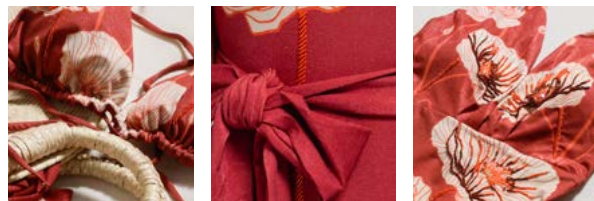

*Majestic Poppy · Poppy Whisper · Ethereal Nature · Vibrant Soul
· Glamorous White · Mayan Shades · Rainforest Radiance*

Chapter 1

AMAPOLA
The awakening

Chapter 1

MAJESTIC POPPY

CL26011B
Triangle Bra Top
S • M • L • XL

CL26012H
Tie Side Bottom American Fit
S • M • L • XL

CL26013H
Tie Side Bottom Cheeky Fit
S • M • L • XL

CL26014M
Plunge One Piece Moderate Fit
S • M • L • XL

CL26016H
Halter Cut Out Long Dress
S • M • L

CL26017C
Bandeau Short Dress
S • M • L