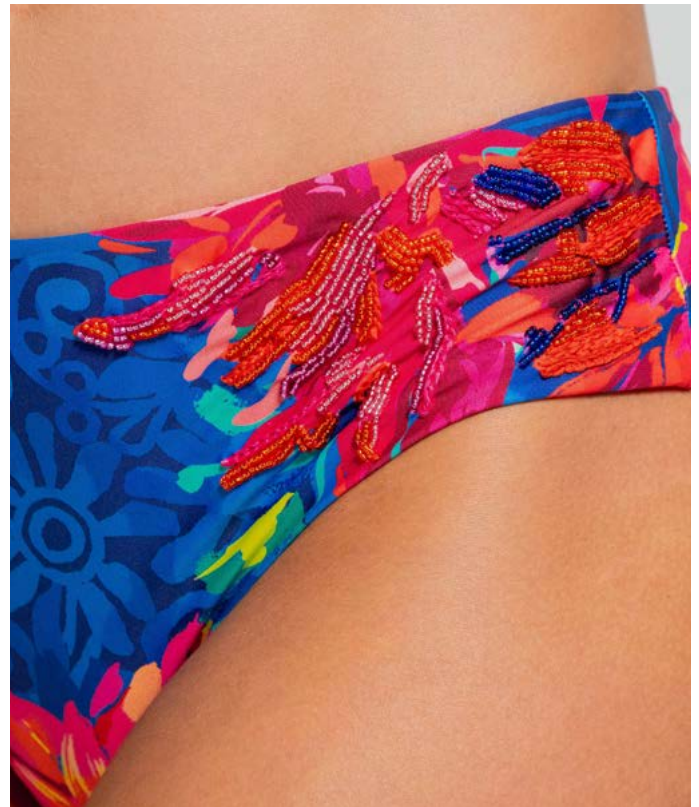

CL26010C
OTS Maxi Dress
S • M • L

Chapter 2

SUNSET FIESTA

CL26061B
Triangle Bra Top
S • M • L • XL

CL26062H
Tie Side Bottom American Fit
S • M • L • XL

CL26063H
Tie Side Bottom Cheeky Fit
S • M • L • XL

CL26066B
Halter Bra Top
S • M • L • XL