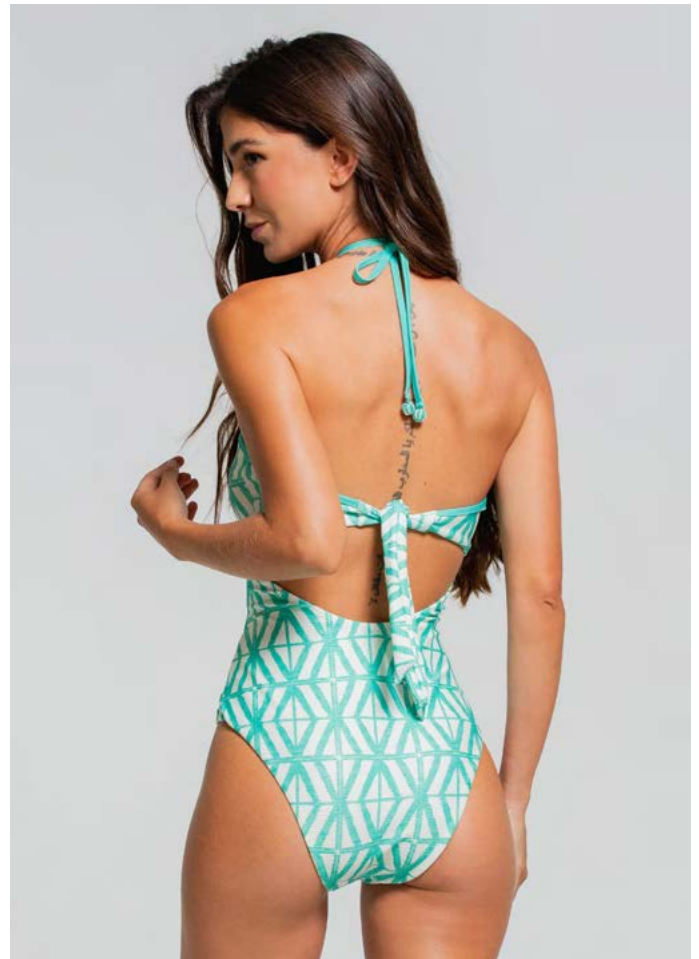

CL26028B

Reversible Triangle Bra Top
S • M • L • XL

REVERSIBLE

CL26029H

Reversible Tie Side Bottom American Fit
S • M • L • XL

CL26030H

Reversible Tie Side Bottom Cheeky Fit
S • M • L • XL

CL26031M

OTS Lace Up One Piece Moderate Fit
S • M • L • XL

CL26119C
Crochet Maxi Dress
S • M • L

Chapter 1

MAYAN SHADES

CL26055B
Triangle Bra Top
S • M • L • XL

CL26056H
Tie Side Bottom American Fit
S • M • L • XL

CL26057H
Tie Side Bottom Cheeky Fit
S • M • L • XL

CL26058M
Halter Cut Out One Piece Moderate Fit
S • M • L • XL

CL26059C

Long Sleeve Short Dress

S • M • L

CL26060C

Halter Maxi Dress

S • M • L

CL26126B

Reversible Triangle Bra Top
S • M • L • XL

REVERSIBLE

CL26127H

Reversible Tie Side Bottom American Fit
S • M • L • XL

CL26128H

Reversible Tie Side Bottom Cheeky Fit
S • M • L • XL

CL26129M

Halter Cut Out One Piece Moderate Fit
S • M • L • XL