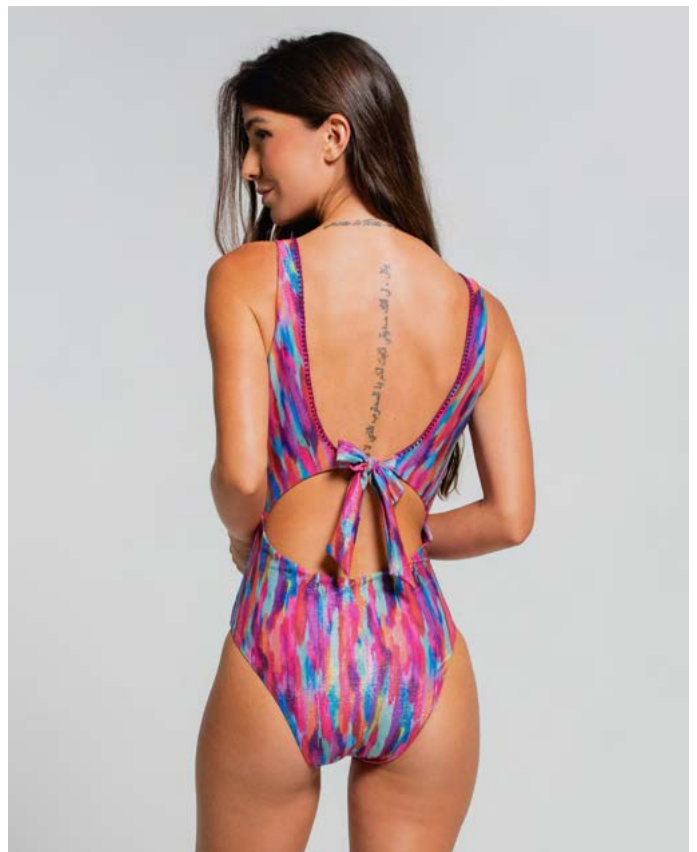

CL26087H
Tie Side Bottom American Fit
S • M • L • XL

CL26088H
Tie Side Bottom Cheeky Fit
S • M • L • XL

CL26089M
OTS V-Neck One Piece Moderate Fit
S • M • L • XL

CL26090C

Fringe Midi Skirt

S • M • L

Chapter 2

EXOTIC SHADE

CL26091B
Triangle Bra Top
S • M • L • XL

CL26092H
Tie Side Bottom American Fit
S • M • L • XL

CL26093H
Tie Side Bottom Cheeky Fit
S • M • L • XL

CL26094B
Banded Halter Top
S • M • L • XL

CL26096M
Halter Belted One Piece Moderate Fit
S • M • L • XL