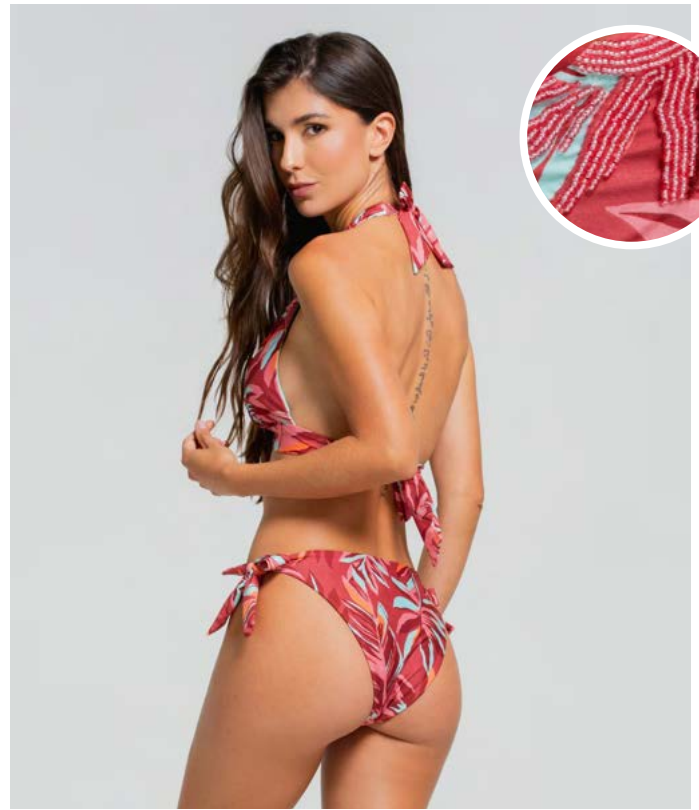

Reversible Tie Side Bottom Cheeky Fit
S • M • L • XL

CL26045B
Underwire Bustier Top
S • M • L • XL

CL26046H
High Waisted Bottom Moderate Fit
S • M • L • XL

CL26047B

Halter Bra Top
S • M • L • XL

CL26048H

Tie Side Bottom Latin Fit
S • M • L • XL