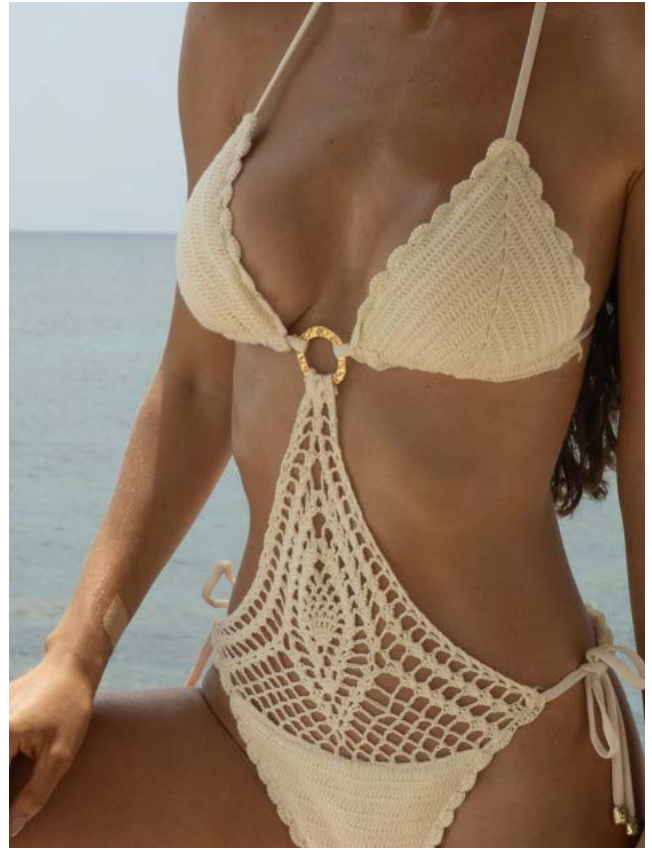

CL26020B
Bandeau Bra Top
S • M • L • XL

CL26021H
Hipster Bottom Moderate Fit
S • M • L • XL

CL26027M

One Shoulder Cut Out One Piece Moderate Fit

S • M • L • XL

CL26026M

OTS Lace Up One Piece Moderate Fit
S • M • L • XL

S • M • L • XL

CL26035H
Tie Side Bottom Latin Fit •
Handmade in Colombia
S • M • L • XL

CL26036M
Triangle Cut Out One Piece Moderate Fit •
Handmade in Colombia
S • M • L • XL

CL26120C
Short Crochet Skirt
S • M • L

CL26028B

Reversible Triangle Bra Top
S • M • L • XL

REVERSIBLE

CL26029H

Reversible Tie Side Bottom American Fit
S • M • L • XL

CL26030H

Reversible Tie Side Bottom Cheeky Fit
S • M • L • XL

CL26031M