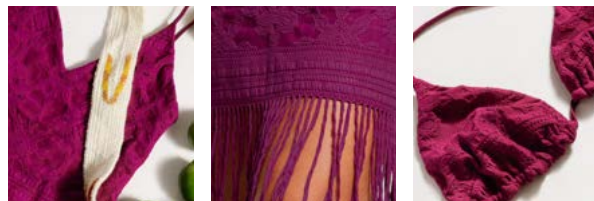

AZURE ELEGANCE

CL26123C
Crochet Crop Top
S • M • L

CL26084C
Maxi Skirt with Slit
S • M • L

CL26083C
Crochet Tunic Cover Up
S • M • L

CL26085C
Halter Cut Out Maxi Dress
S • M • L

Chapter 2

MULBERRY MIST

CL26086B
Triangle Bra Top
S • M • L • XL

CL26087H
Tie Side Bottom American Fit
S • M • L • XL

CL26088H
Tie Side Bottom Cheeky Fit
S • M • L • XL

CL26089M
OTS V-Neck One Piece Moderate Fit
S • M • L • XL

CL26090C

Fringe Midi Skirt

S • M • L

Chapter 2