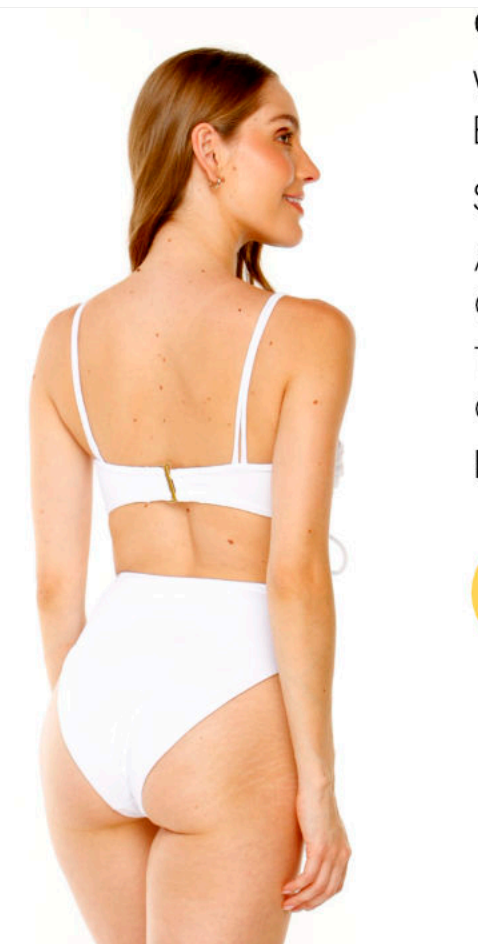

Top con Recogido  
Graduable.

Ref. 9431

**Ceres Bikini**

White  
Blanco

S - XL / CH - EG

Adjustable  
Gathered Top.

Top con Recogido  
Graduable.

Ref. 9432