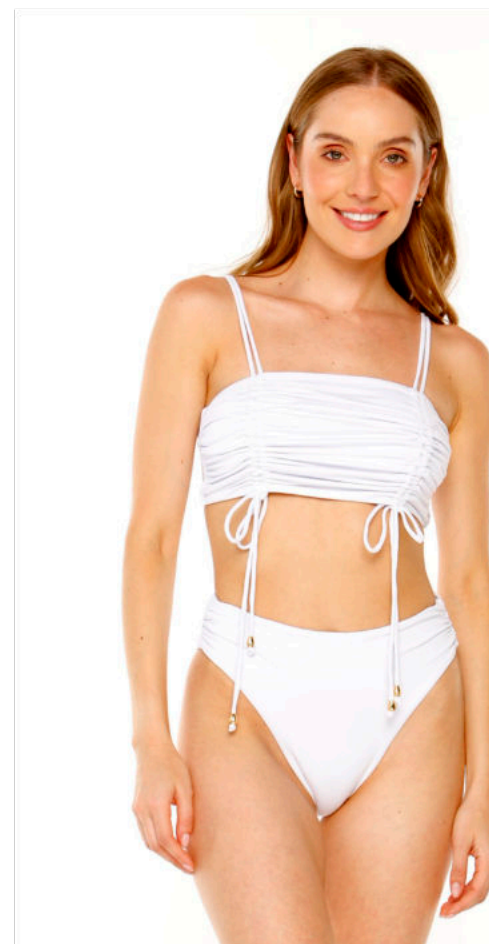

Top con Recogido  
Graduable.

Ref. 9431

**Ceres Bikini**

White  
Blanco

S - XL / CH - EG

Adjustable  
Gathered Top.

Top con Recogido  
Graduable.

Ref. 9432