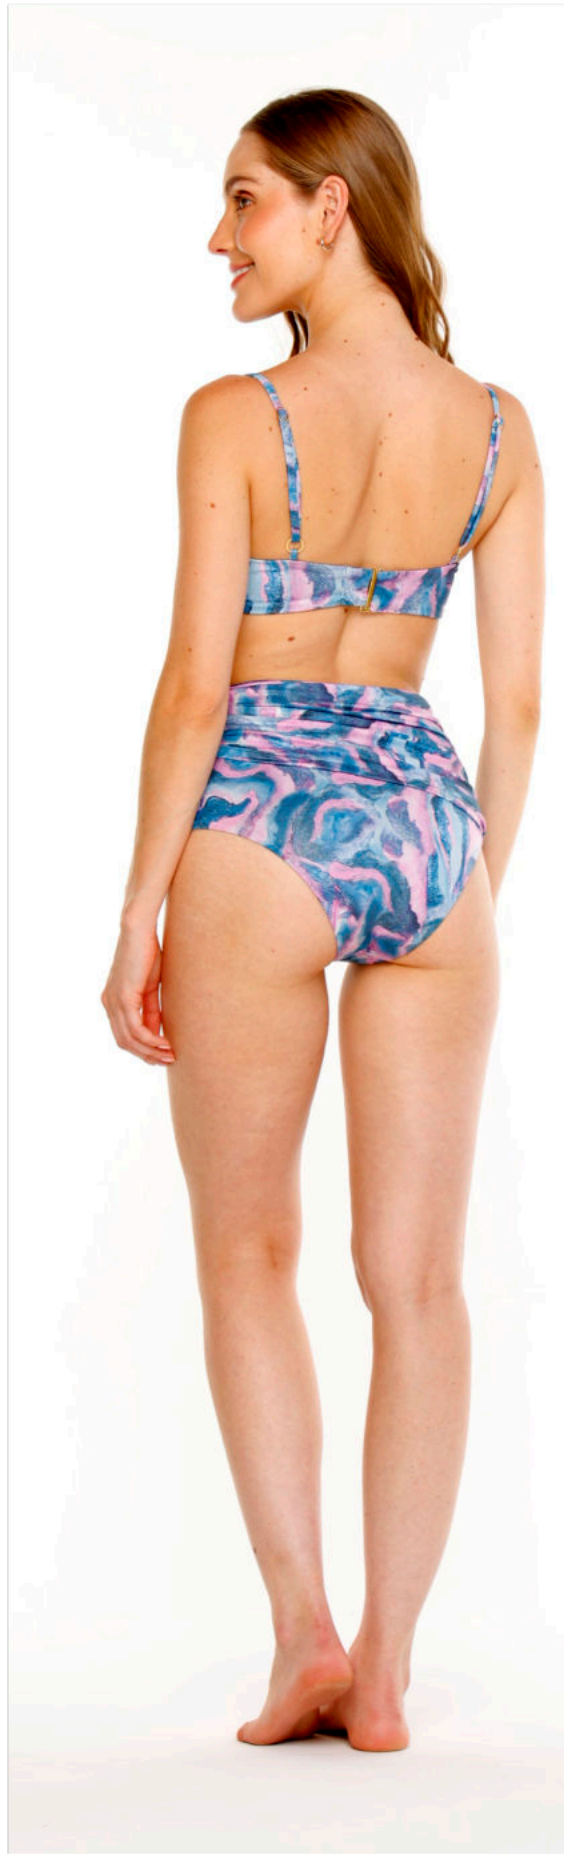

### Selene Bikini

Satin Petrol Blue Print  
Estampado Azul Petroleo Satin

S - XL / CH - EG

Underwire Top  
and Soft Cup Bra.

Top con Arco y  
Copas Suaves.

Ref. 9435