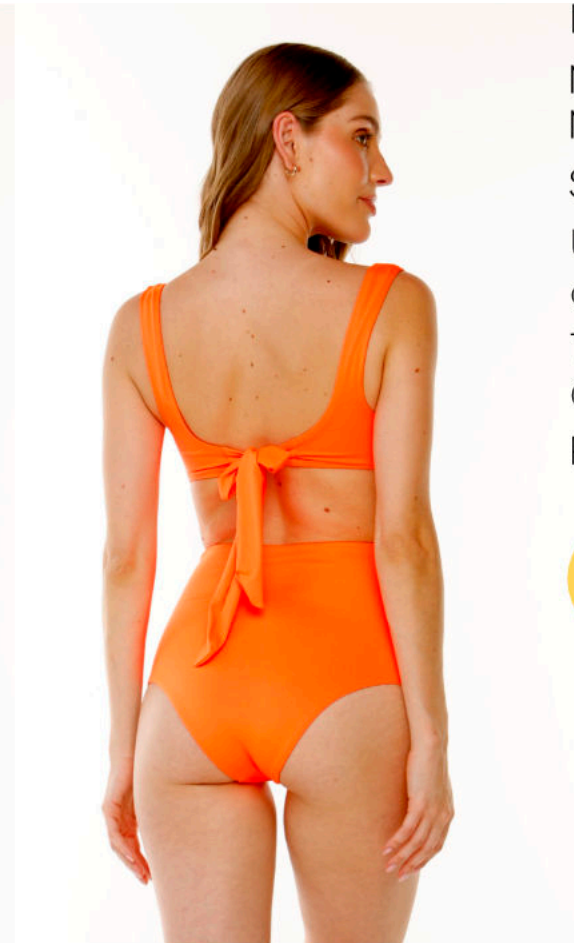

Diosa One Piece

Black
Negro

S - XL / CH - EG

Underwire Top
and Soft Sup Bra.

Top con Arco y
Copas Suaves.

Ref. 9423

Diosa One Piece

Neon Orange
Naranja Neon

S - XL / CH - EG

Underwire Top
and Soft Sup Bra.

Top con Arco y
Copas Suaves.

Ref. 9423