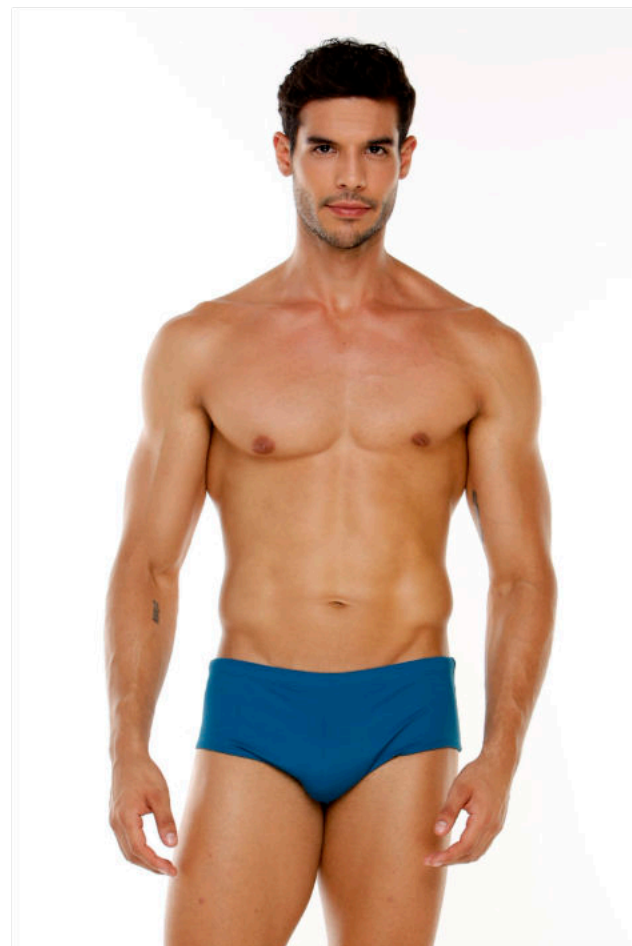

Egeo Sunga

Petrol Blue
Azul Petróleo

S - XL

Printed Sunga with
Drawstrings in the
Internal Waist
Sunga Estampada con
Cordón Interno en la
Cintura.

Ref. FH9000

UV₅₀₊
Protection