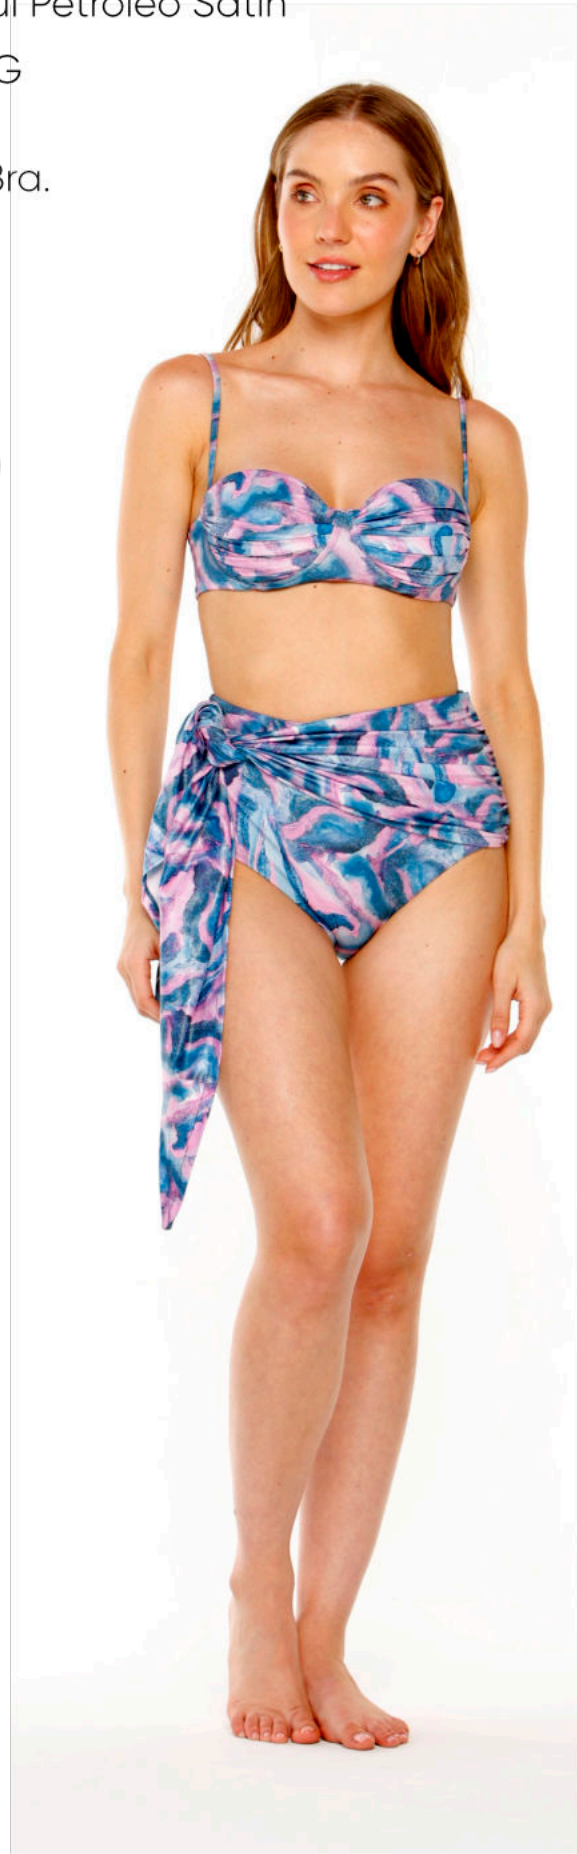

### Selene Bikini

Satin Petrol Blue Print  
Estampado Azul Petroleo Satin

S - XL / CH - EG

Underwire Top  
and Soft Cup Bra.

Top con Arco y  
Copas Suaves.

Ref. 9435