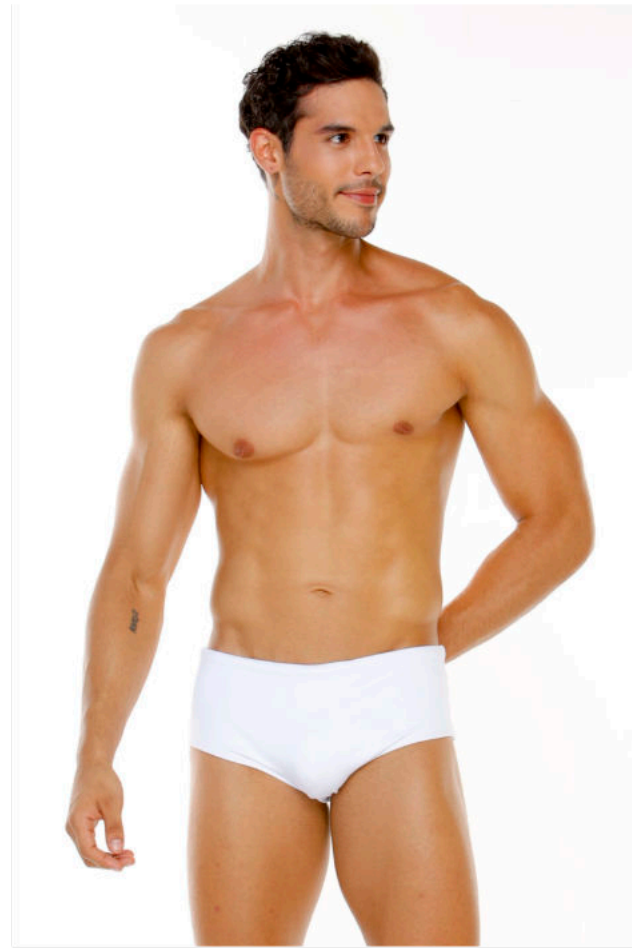

Papaya Shirt

Grey Print
Estampado Gris

S - XL

Mesh Print Shirt.
Camisa en Malla
Estampada.
Ref. FH0020

Waterless
Print

Egeo Sunga

White
Blanco

S - XL

Printed Sunga with
Drawstrings in the
Internal Waist
Sunga Estampada con
Cordón Interno en la
Cintura.

Ref. FH9000

UV₅₀₊
Protection

Papaya Shirt

Petrol Bioflor
Bioflor Petróleo

S - XL

Mesh Print Shirt.
Camisa en Malla
Estampada.
Ref. FH0020

Waterless
Print