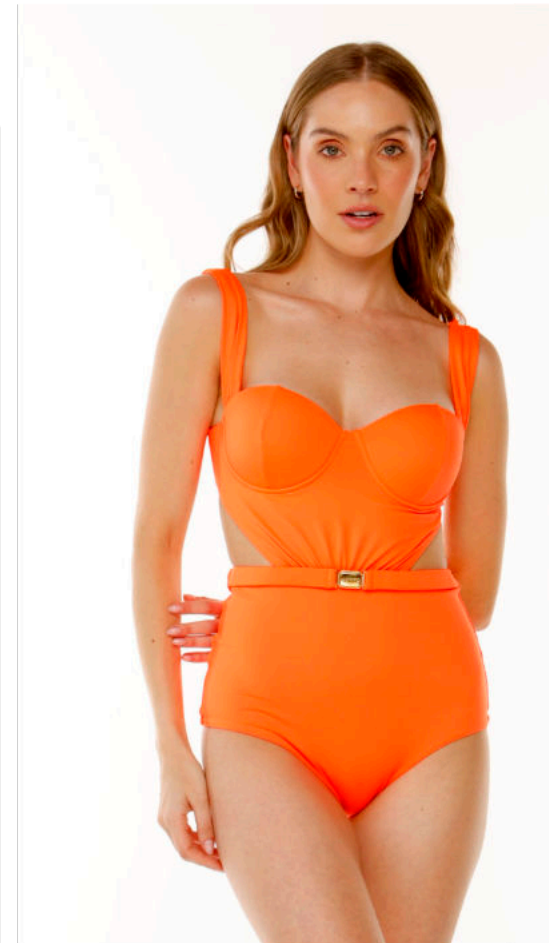

Diosa One Piece

Black
Negro

S - XL / CH - EG

Underwire Top
and Soft Sup Bra.

Top con Arco y
Copas Suaves.

Ref. 9423

Diosa One Piece

Neon Orange
Naranja Neon

S - XL / CH - EG

Underwire Top
and Soft Sup Bra.

Top con Arco y
Copas Suaves.

Ref. 9423