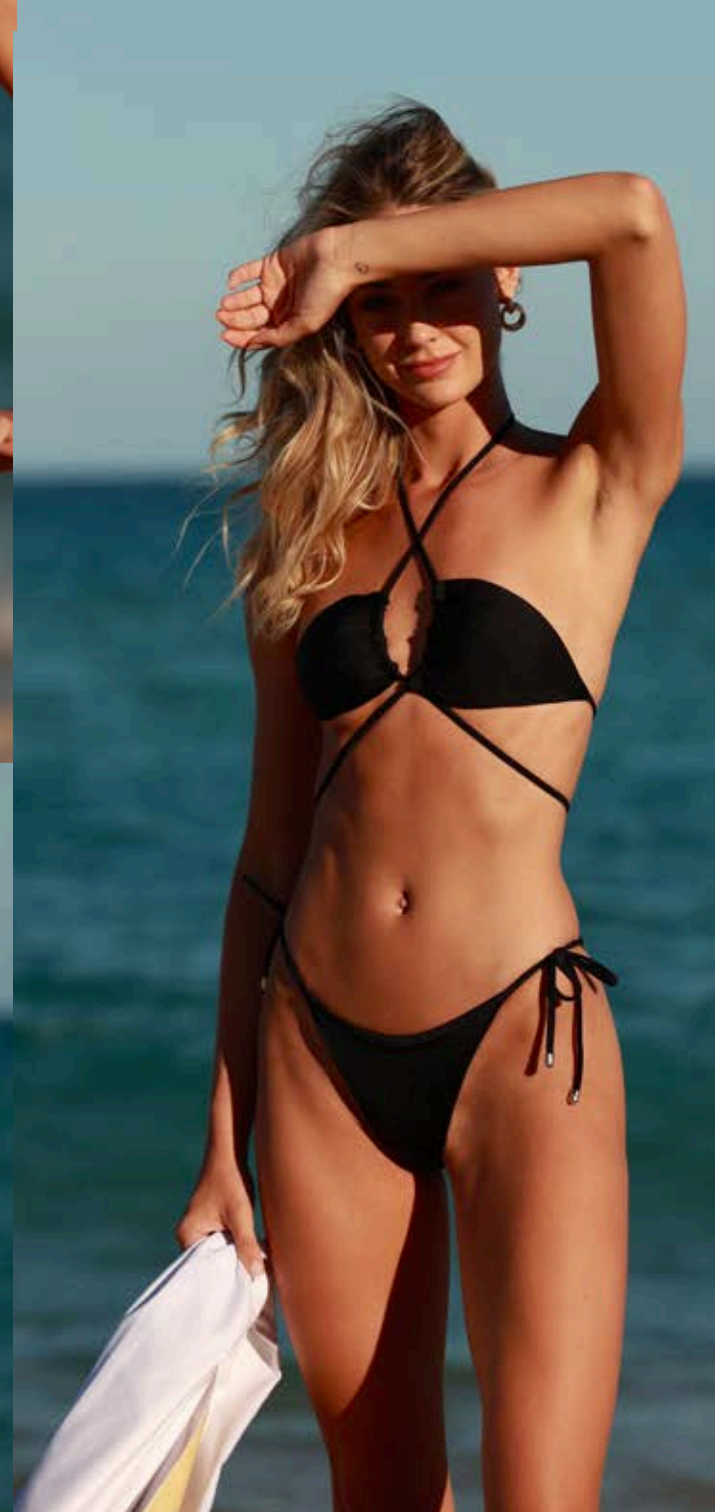

SW299

Top Bikini Triangulo
Triangle Bikini Top

S-M-L-XL

Poliéster - elástico y flexible
Polyester - elastic and flexible

Top triangulo
Triangle - top

Copa removible
Removable padding

Top multiformas
Multishapes top

SW300

Panty baño Nakuro
Nakuro bath panty

S-M-L

Poliéster - elástico y flexible
Polyester - elastic and flexible

Panty Mini anudable
Mini tieable bottom

Blanco
White

Negro
Black