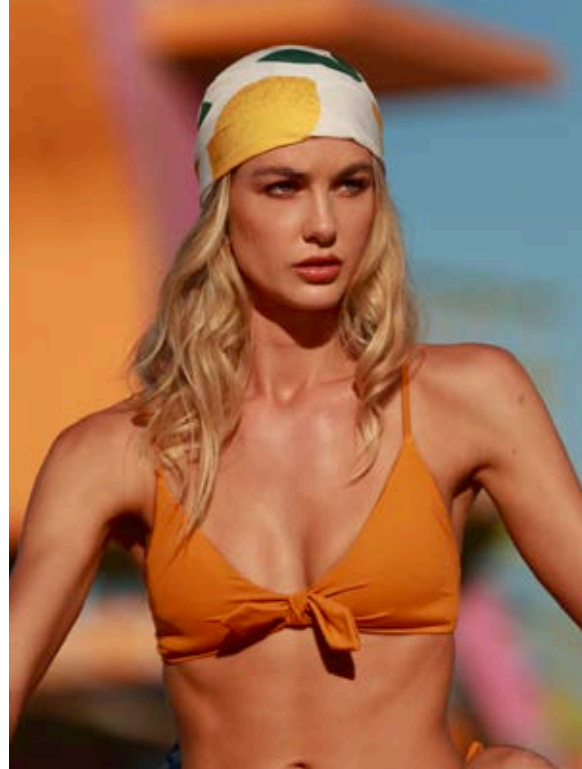

S-M-L
□ □ □

Poliéster - elástico y flexible
Polyester - elastic and flexible

Panty Mini anudable
Mini tieable bottom

Mostaza / Mustard
Azul / Blue

SW03

Top baño Halter
Halter swim top

S-M-L

Nylon - elástica, brillante
Nylon - Elastic fabric, shiny