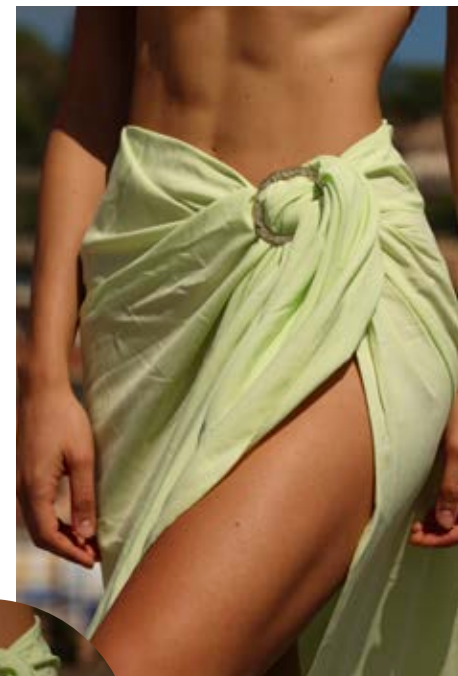

- *Blanco*
  White
- *Negro*
  Black
- *Azul Eléctrico*
  Electric Blue
- *Vinotinto*
  Redwine
- *Arena*
  Sand
- *Lima*
  Lime
- *Verde Militar*
  Army green

Chalis - suave, liso
Chalis - soft, smooth