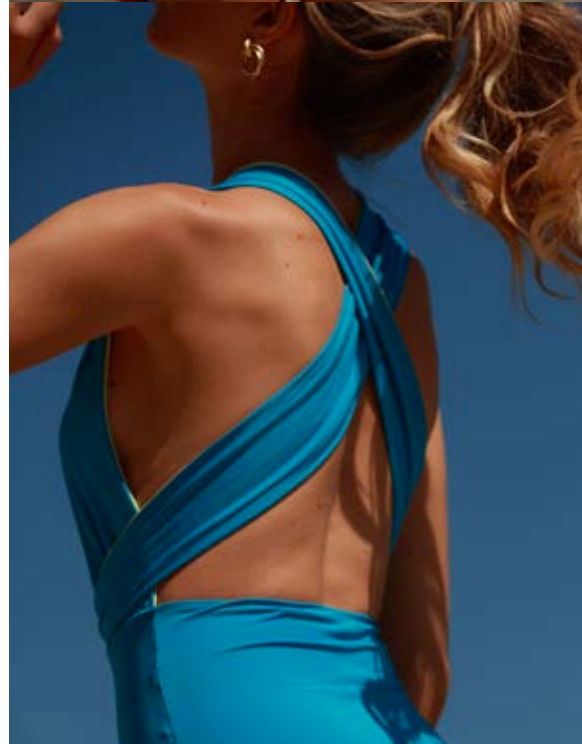

Vestido de baño
entero Maria

Maria Swimwear

S-M-L

Reversible
Reversible

Top multiformas
Multishapes top

Poliéster - elástico y flexible
Polyester - elastic and flexible

Turquesa
Turquoise

 Turqueza
Turquoise