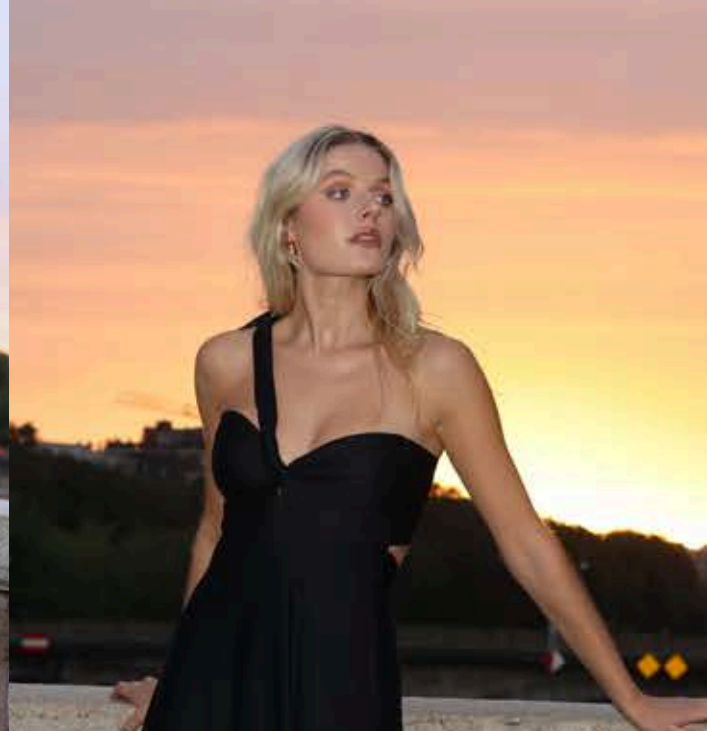

3365

Vestido largo light
Light long dress

S-M-L

Poliéster - suave, liso
Polyester - soft, smooth

Vestido anudable
Knotted dress

Espalda resortado
Spring back

Negro
Black