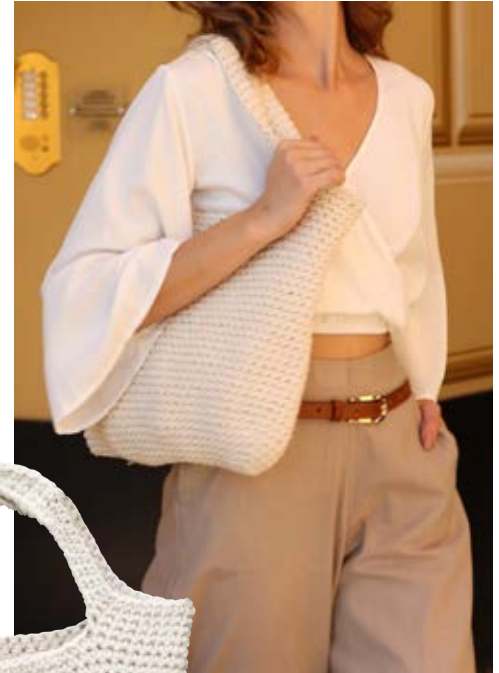

Marfil
Ivory

B00225

Bolso Macrame
Macrame Bag

100% Algodón / *100% Cotton*