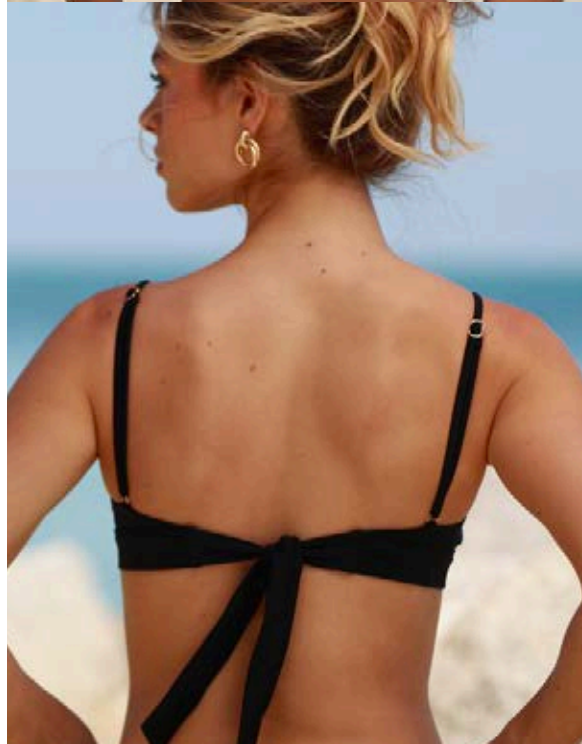

Nylon - elástica, brillante
Nylon - Elastic fabric, shiny

Copa removible
Removable padding

Anillo decorativo
Decorative ring

Negro
Black

SW299

Top Bikini Triangulo
Triangle Bikini Top

MULTIFORMA

Negro
Black