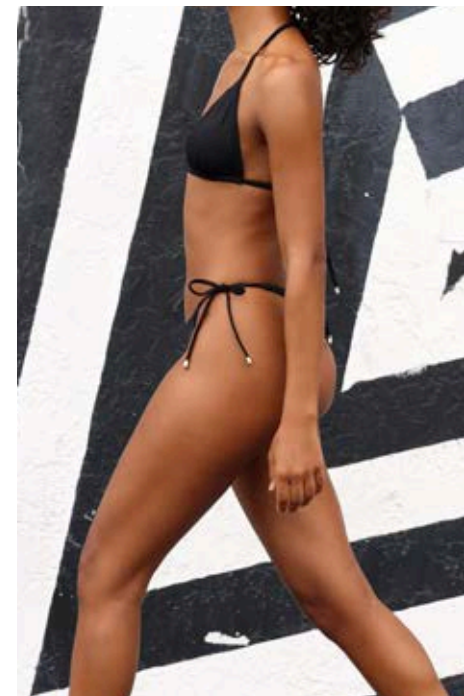

Negro
Black

Panty anudable
Tiable bottom

 Negro
Black

SW360

Panty baño Brasileiro
Panty baño Brasileiro

S-M-L

Nylon - elástica, brillante
Nylon - Elastic fabric, shiny

SW360