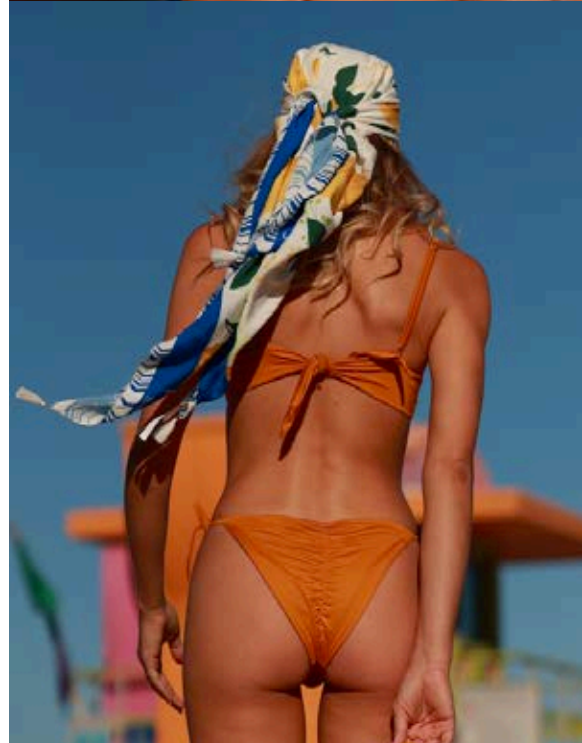

S-M-L
□ □ □

Poliéster - elástico y flexible
Polyester - elastic and flexible

Panty Mini anudable
Mini tieable bottom

Mostaza / Mustard
Azul / Blue

SW03

Top baño Halter
Halter swim top

S-M-L

Nylon - elástica, brillante
Nylon - Elastic fabric, shiny