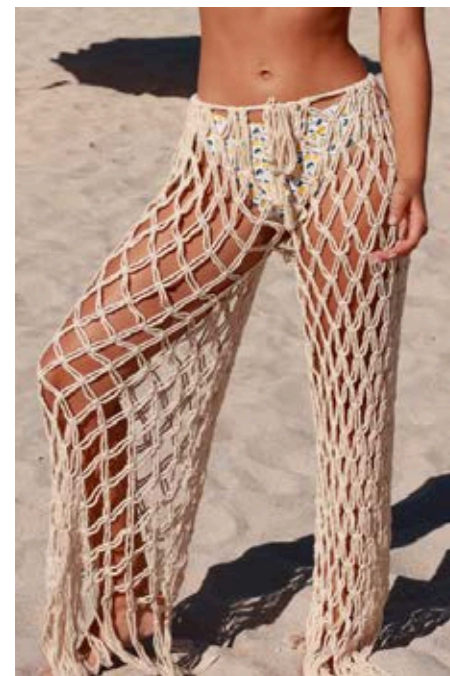

PANT07
pantalón de macrame
Macrame Pant

U
□

Hecho a mano
Handmade

Acabado artesanal
Handcrafted finish

Algodón - suave, liso
Cotton - soft, smooth

Marfil
Ivory