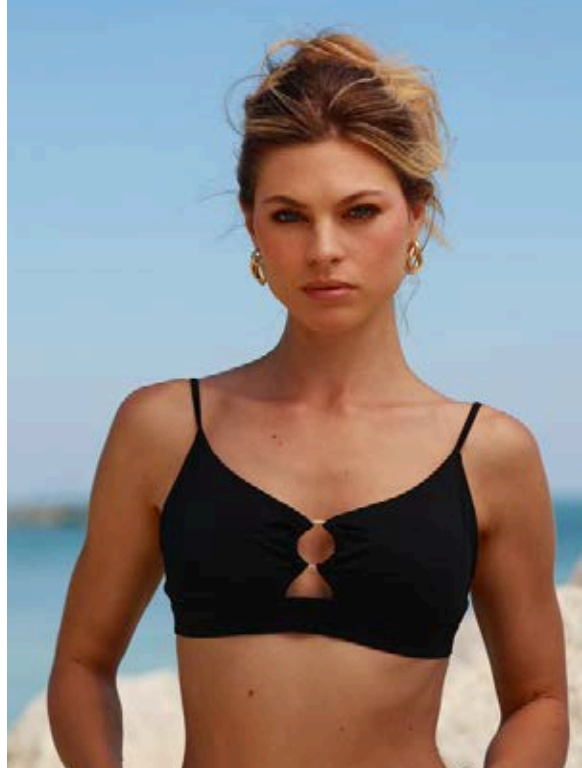

Nylon - elástica, brillante
Nylon - Elastic fabric, shiny

Copa removible
Removable padding

Anillo decorativo
Decorative ring

Negro
Black

SW299

Top Bikini Triangulo
Triangle Bikini Top

MULTIFORMA

Negro
Black