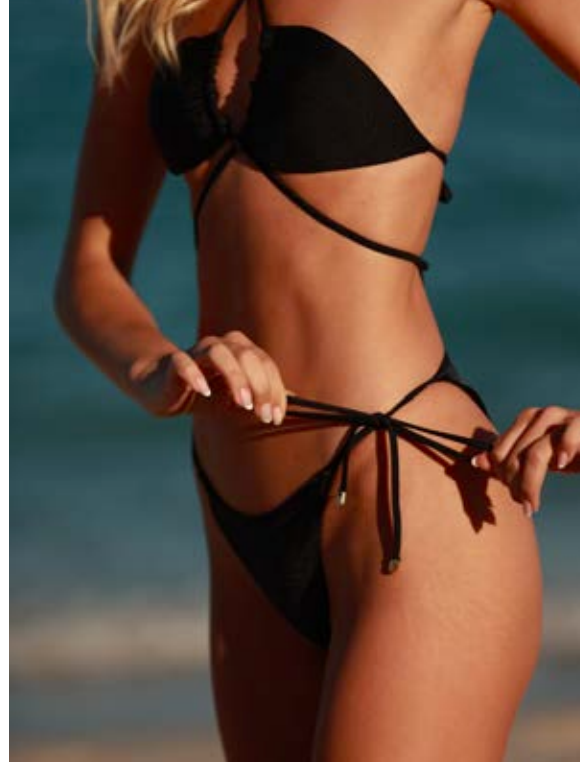

Panty Mini anudable
Mini tieable bottom

Blanco
White

Negro
Black

SW03
Top baño Halter
Halter swim top

S-M-L

Poliéster - elástico y flexible
Polyester - elastic and flexible

Espalda anudable
Tieable Back

Copa removible
Removable padding