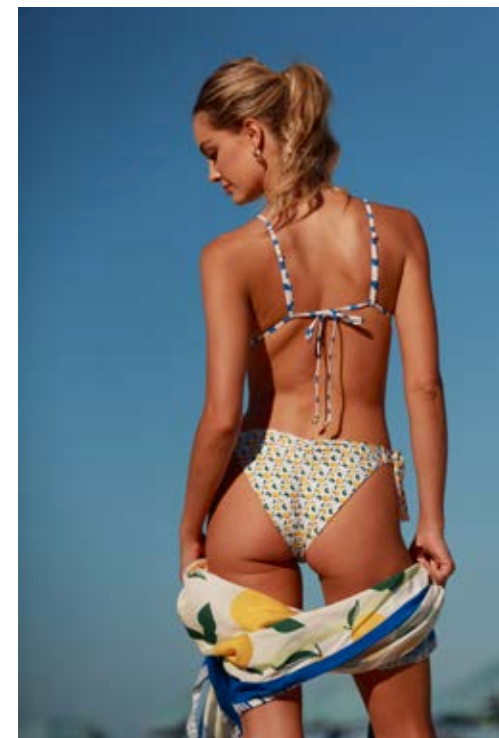

Print Beige
Beige Print

Print Azul
Blue Print

SW478

Top triangulo Chiara

Chiara triangle top

S-M-L

SW479

Panty de anudar Alessia

Alessia

Alessia tie-side

bikini bottom

S-M-L