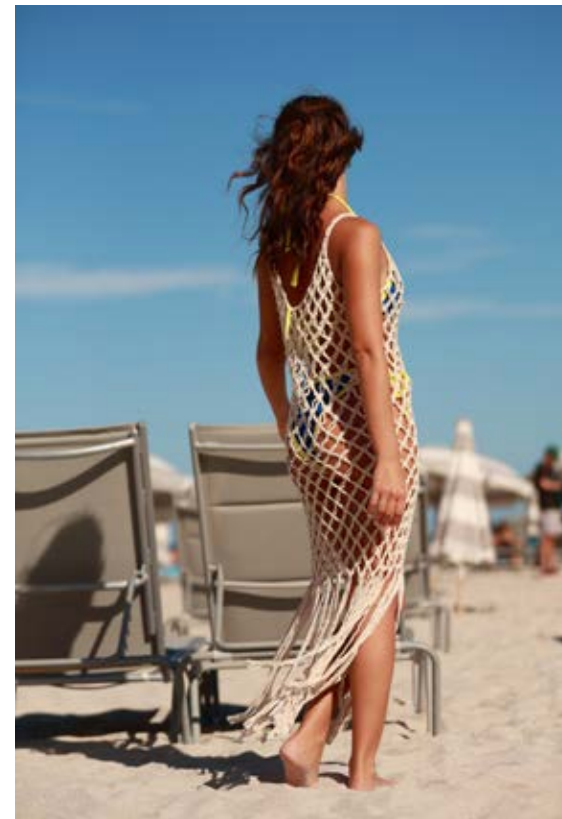

Viscosa - suave , ligera
Viscose - soft , light

Print Beige
Beige Print

RP44
Malla de macramé
macrame mesh

U
□

Hecho a mano
Handmade

Acabado artesanal
Handcrafted finish

Algodón - suave, liso
Cotton - soft, smooth