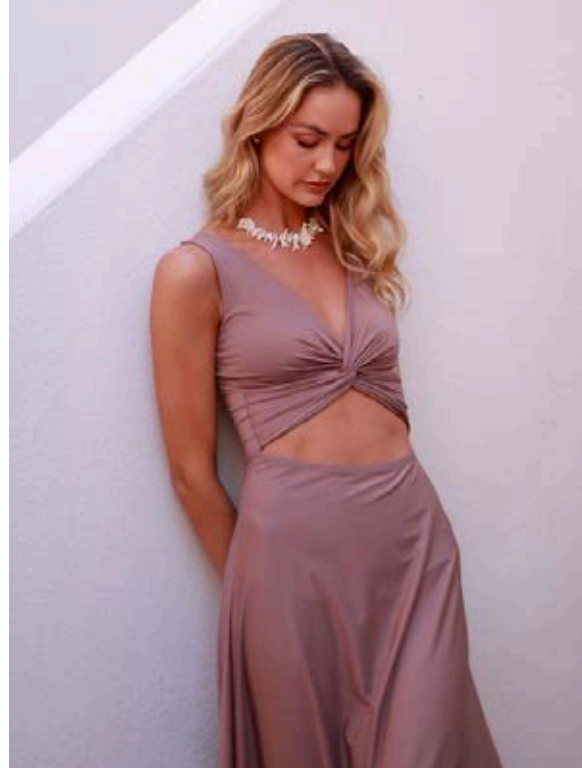

3153

Vestido Largo Samba
Samba long dress

S-M-L

Poliester - *tela elástica y suave*
Polyester - *Elastic fabric and soft*

Multiformas

Multishapes