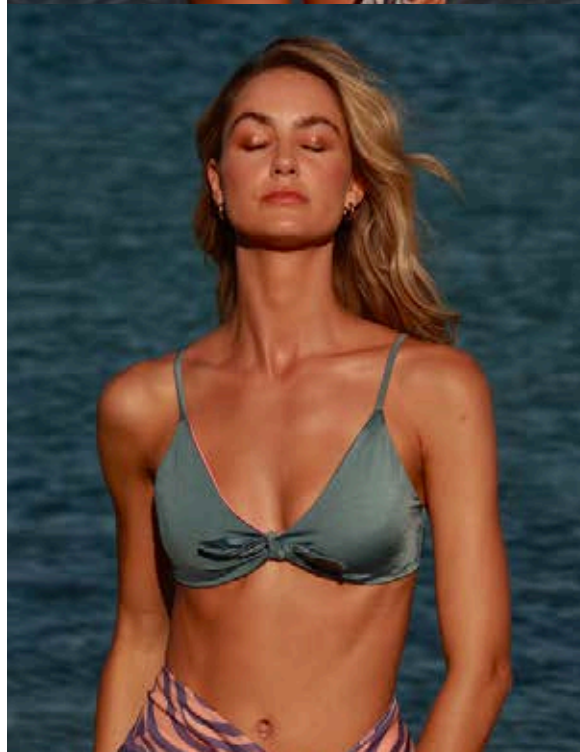

SW03

Top baño Halter
Halter swim top

S-M-L

Nylon - elástica, brillante
Nylon - Elastic fabric, shiny

Espalda anudable
Tieable Back

Copa removible
Removable padding

Reversible
Reversible

SW360

Panty baño Brasileiro
Panty baño Brasileiro

S-M-L

Nylon - elástica, brillante
Nylon - Elastic fabric, shiny

Panty anudable
Tieable bottom

Reversible
Reversible

Gris / Grey
Rosa / Pink