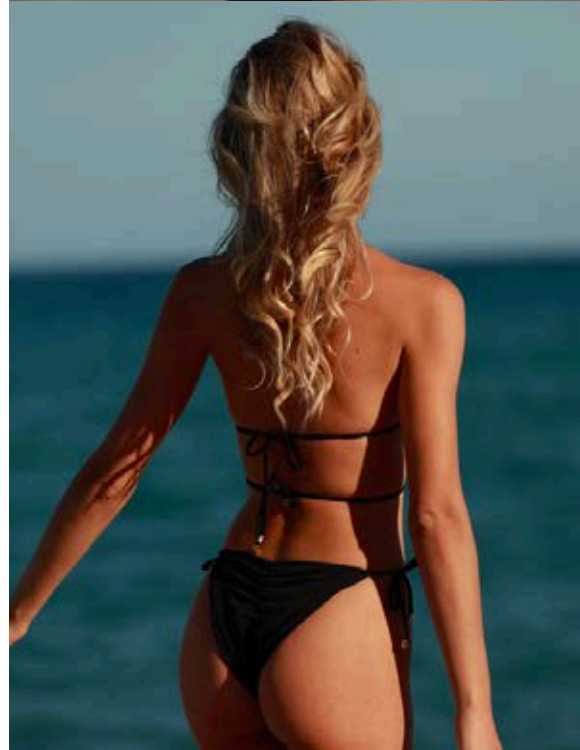

SW299

Top Bikini Triangulo
Triangle Bikini Top

S-M-L-XL

Poliéster - elástico y flexible
Polyester - elastic and flexible

Top triangulo
Triangle - top

Copa removible
Removable padding

Top multiformas
Multishapes top

SW300

Panty baño Nakuro
Nakuro bath panty

S-M-L

Poliéster - elástico y flexible
Polyester - elastic and flexible

Panty Mini anudable
Mini tieable bottom

Blanco
White

Negro
Black