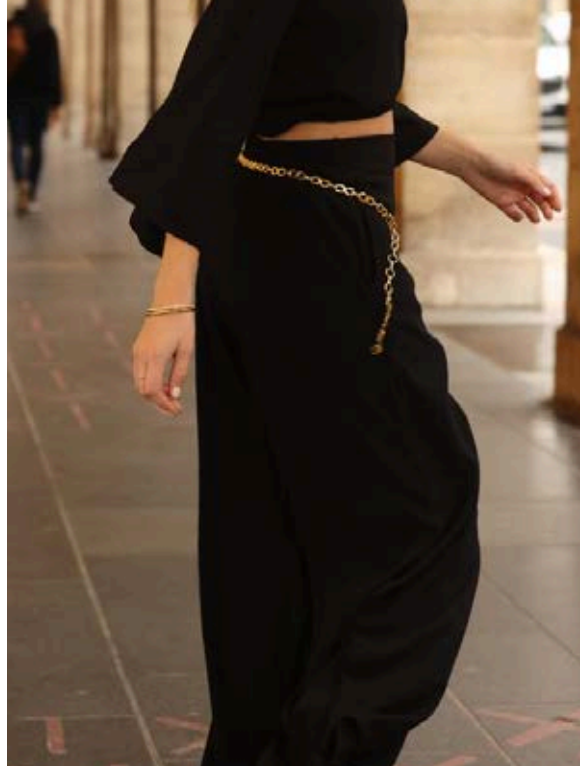

P147
Pantalón Petalo
Petal pants

S-M-L-XL

Chalis - suave, Fresco
Chalis- soft, cool

Pantalón elastico
Elastic pants

.....
Bolsillos Laterales
side pockets

 Negro
Black

 Verde Militar
Military Green

La modelo mide 1,80